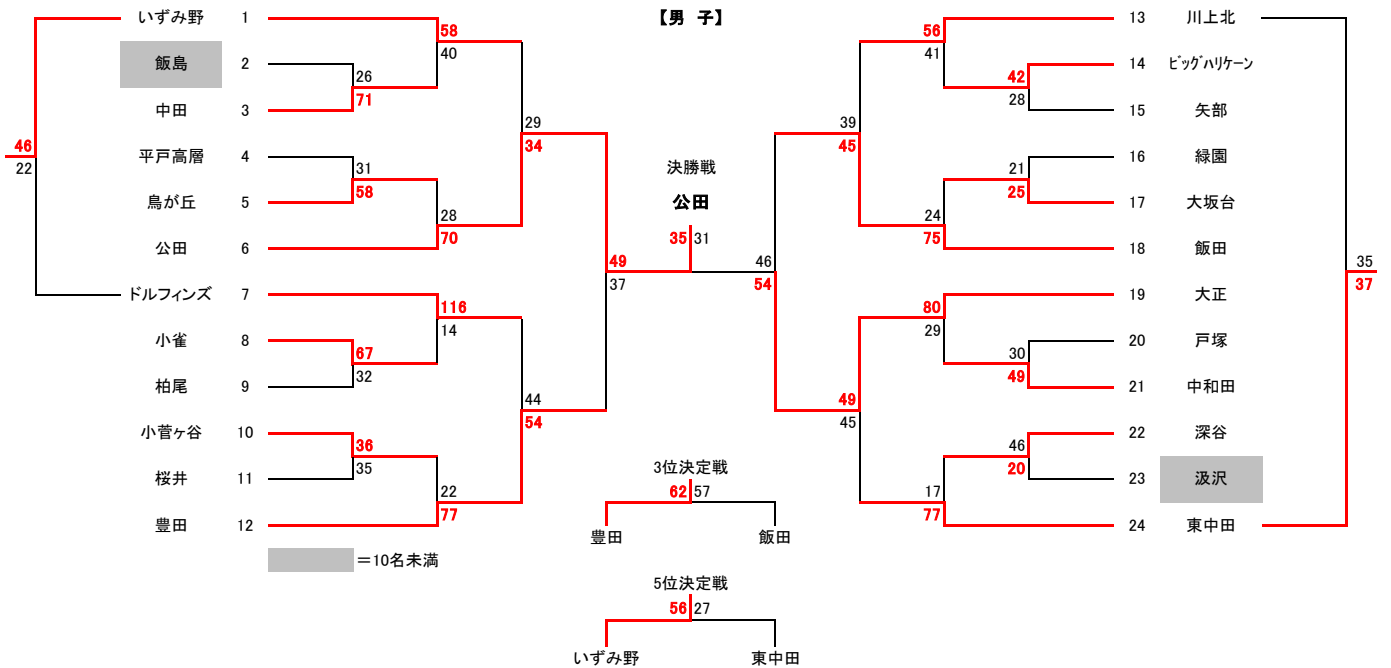

# 2013年度西部ブロック秋季大会(第27回泉野杯)組み合わせ

(平成25年度)西部ミニバスケットボール連盟

順位	1位	2位	3位	4位	5位	6位
女子	原宿	大正	川上北	鳥が丘	平戸高層	小菅ヶ谷

順位	1位	2位	3位	4位	5位	6位
男子	公田	大正	豊田	飯田	いずみ野	東中田

日付	会場名	コート	役員・指導者集合	開場時間	コートでのアップ開始	各チーム駐車可能台数
9月1日(日)	戸塚スポーツセンター	3				
9月7日(土)	南戸塚小学校	1				
9月8日(日)	葛野小学校	1				
9月8日(日)	豊田小学校	1				
9月15日(日)	大正小学校	1				
9月21日(土)	鳥が丘小、葛野小	1				
9月22日(日)	鳥が丘小学校	1				
9月23日(祝)	豊田小学校	1				