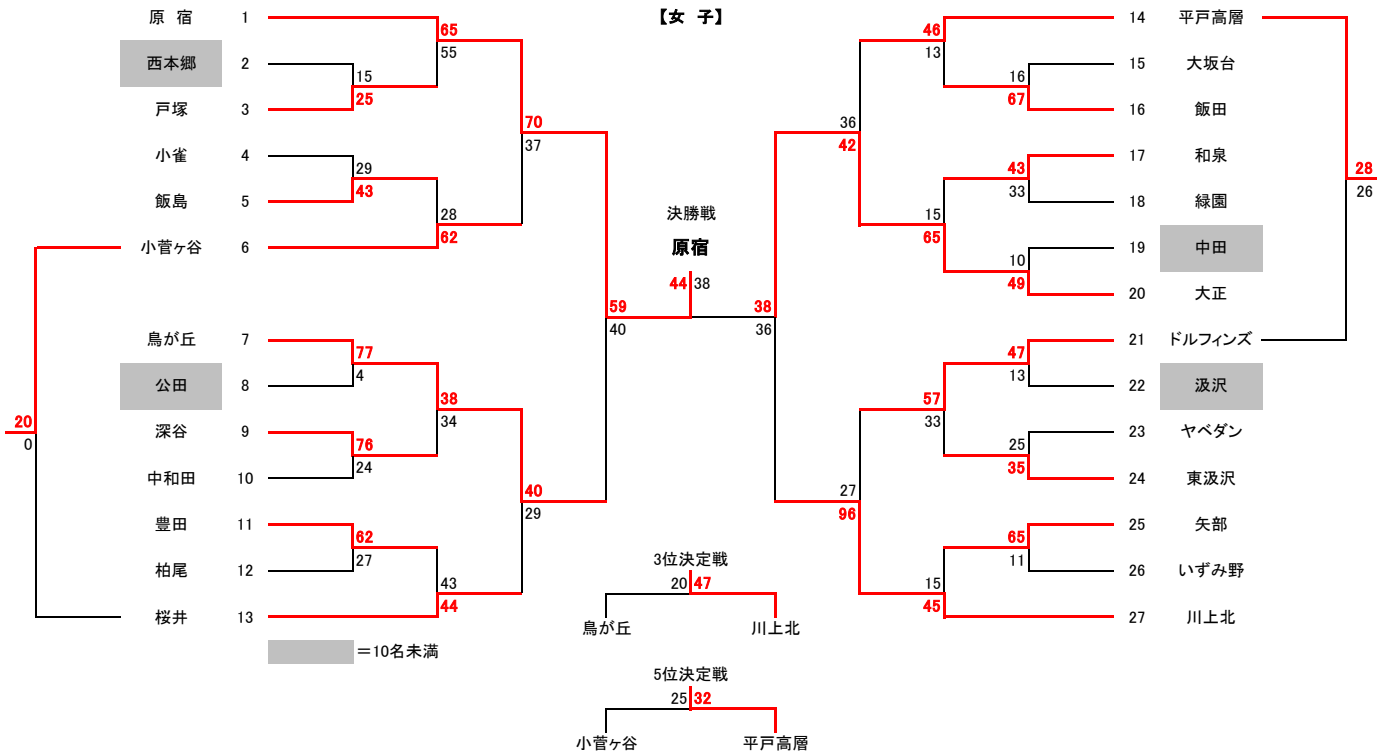

# 2013年度西部ブロック秋季大会(第27回泉野杯)組み合わせ

(平成25年度)西部ミニバスケットボール連盟

順位	1位	2位	3位	4位	5位	6位
女子	原宿	大正	川上北	鳥が丘	平戸高層	小菅ヶ谷

順位	1位	2位	3位	4位	5位	6位
男子	公田	大正	豊田	飯田	いずみ野	東中田

日付	会場名	コート	役員・指導者集合	開場時間	コートでのアップ開始	各チーム駐車可能台数
9月1日(日)	戸塚スポーツセンター	3				
9月7日(土)	南戸塚小学校	1				
9月8日(日)	葛野小学校	1				
9月8日(日)	豊田小学校	1				
9月15日(日)	大正小学校	1				
9月21日(土)	鳥が丘小、葛野小	1				
9月22日(日)	鳥が丘小学校	1				
9月23日(祝)	豊田小学校	1				