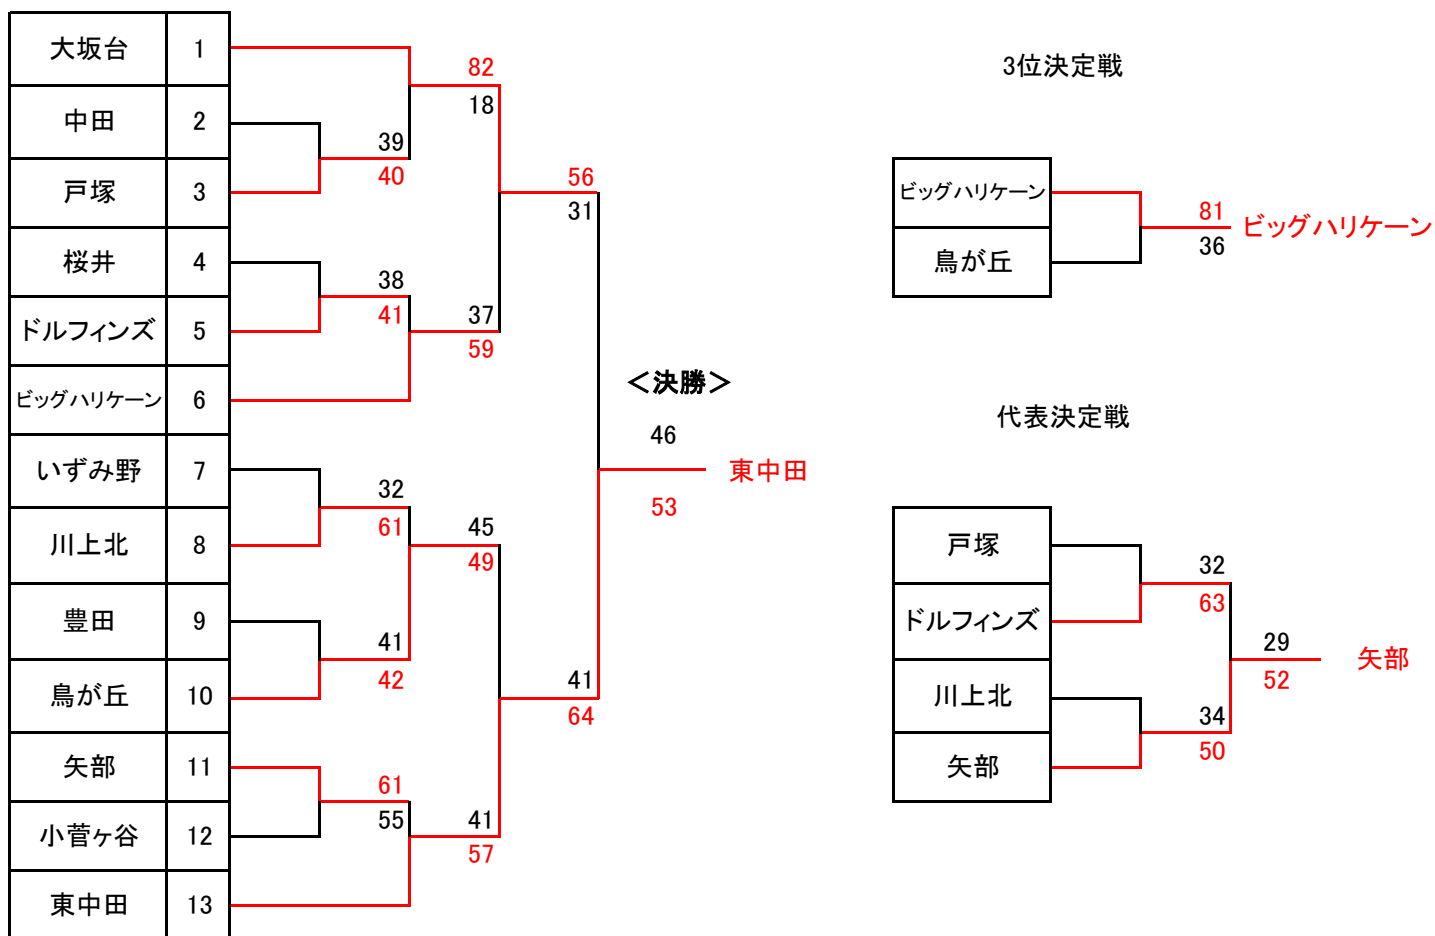

第37回泉野杯兼第44回神奈川県決勝大会チャレンジカップの部組み合わせ

【男子】

【女子】