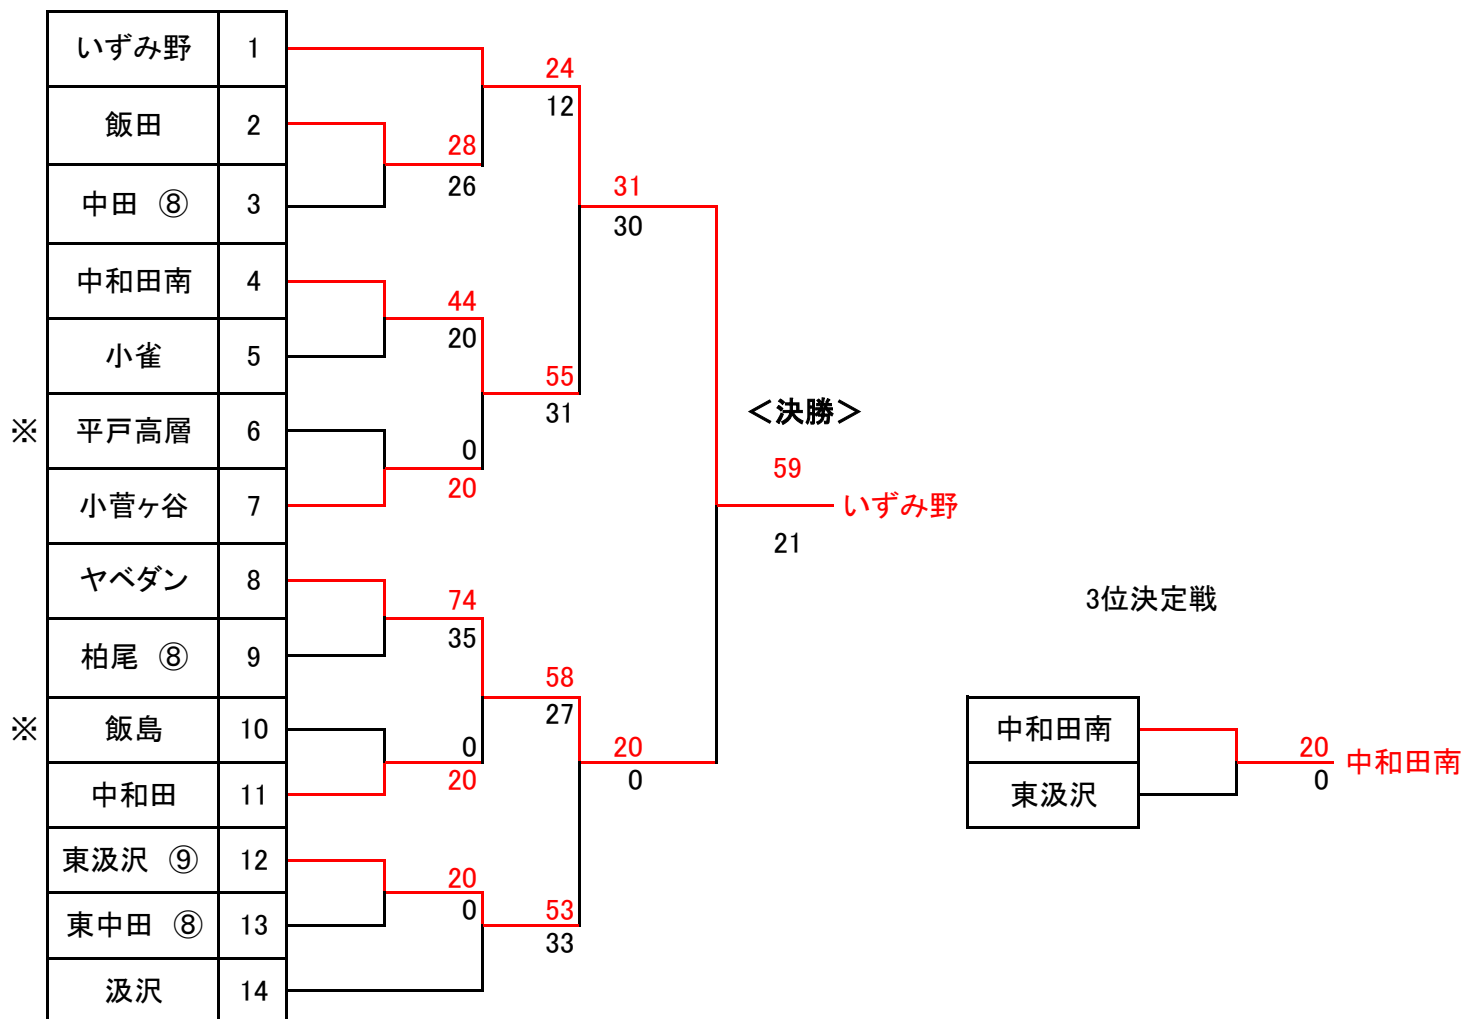

第37回泉野杯兼第44回神奈川県決勝大会フレンドシップカップの部組み合わせ

【男子】

【女子】

※ エキシビジョン