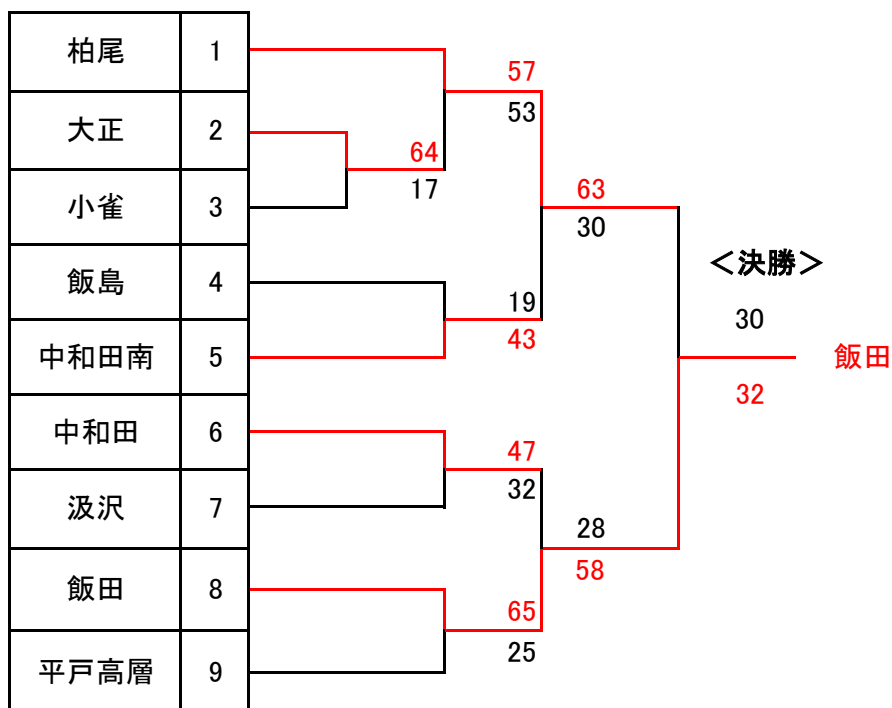

第37回泉野杯兼第44回神奈川県決勝大会フレンドシップカップの部組み合わせ

【男子】

【女子】

※ エキシビジョン