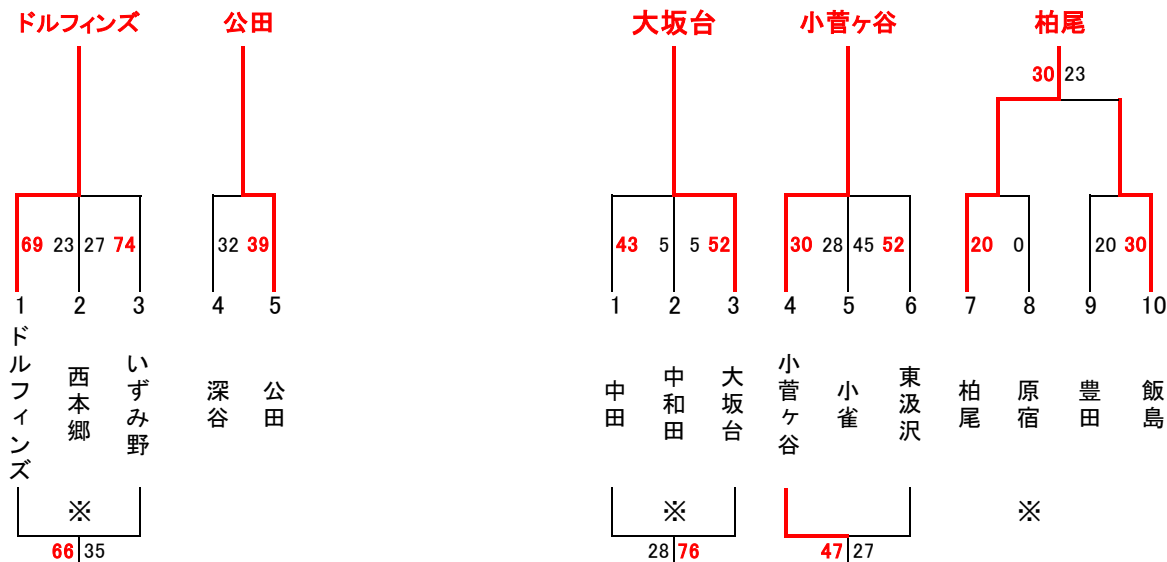

第36回神奈川県ミニバスケットボール大会決勝大会 横浜市西部ブロック予選 抽選表

横浜市西部ミニバスケットボール連盟
競技委員会

＜女 子＞

○チャレンジカップ予選

○フレンドシップカップ予選

※はエキジビジョン扱い

＜男 子＞

○チャレンジカップ予選

○フレンドシップカップ予選

※はエキジビジョン

男女	日付	会場	コート略称	開場時間	コートでのアップ開始	駐車可能台数
女子	2015年11月8日	小菅ヶ谷		8:00	8:30	1
		飯田北いちょう		8:00	8:30	1
男子	2015年11月15日	中和田		8:00	8:30	1
		平戸台		8:15	8:30	0
		小菅ヶ谷		8:15	8:30	1