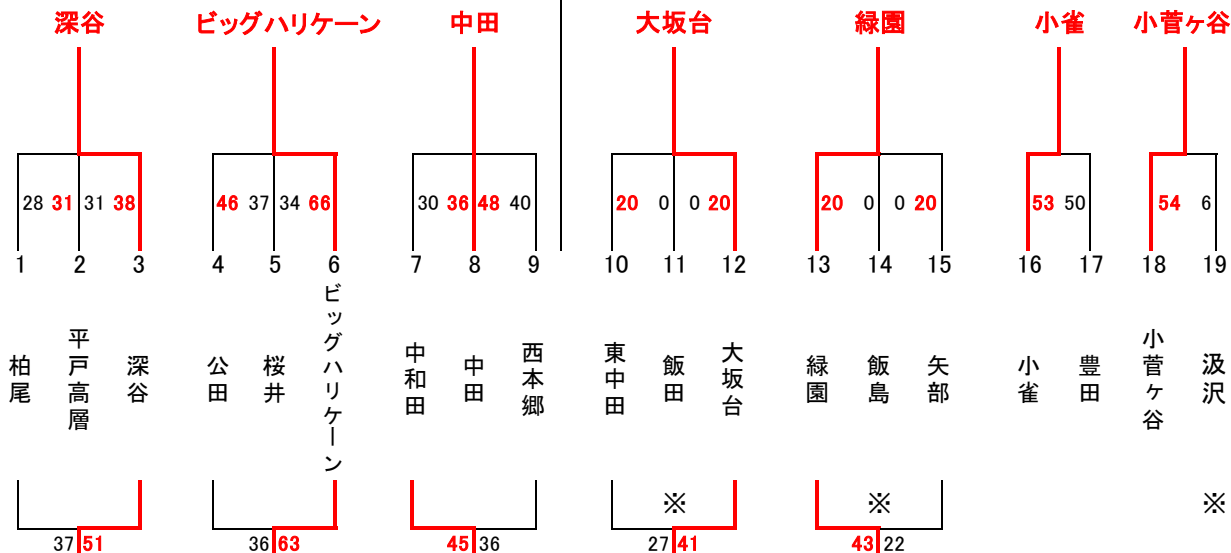

第36回神奈川県ミニバスケットボール大会決勝大会 横浜市西部ブロック予選 抽選表

横浜市西部ミニバスケットボール連盟
競技委員会

＜女 子＞

○チャレンジカップ予選

○フレンドシップカップ予選

※はエキジビジョン扱い

＜男 子＞

○チャレンジカップ予選

○フレンドシップカップ予選

※はエキジビジョン

男女	日付	会場	コート略称	開場時間	コートでのアップ開始	駐車可能台数
女子	2015年11月8日	小菅ヶ谷		8:00	8:30	1
		飯田北いちょう		8:00	8:30	1
男子	2015年11月15日	中和田		8:00	8:30	1
		平戸台		8:15	8:30	0
		小菅ヶ谷		8:15	8:30	1