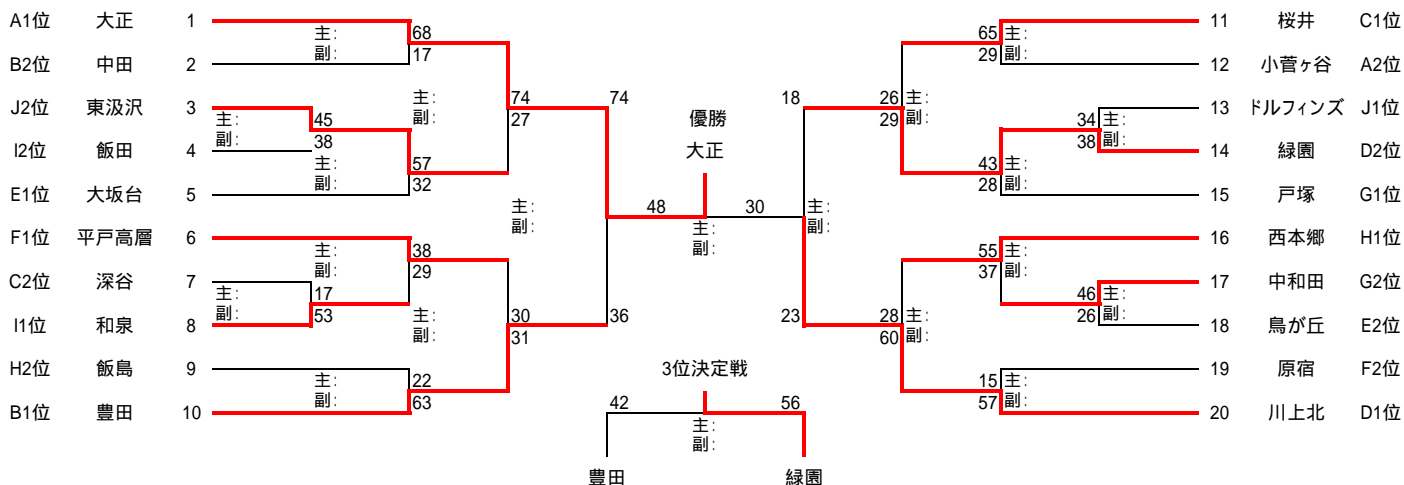

第17回 松本会長杯 組み合わせ及び結果

横浜西部ミニバスケットボール連盟

【女子】

【一次リーグ結果】

	1位	2位	3位
A ブロック	大正	小菅ヶ谷	公田
B ブロック	豊田	中田	深谷
C ブロック	桜井	緑園	大坂台
D ブロック	川上北	原宿	飯田
E ブロック	大坂台	鳥が丘	矢部
F ブロック	平戸高層	中和田	飯島
G ブロック	戸塚	飯田	小雀
H ブロック	西本郷	飯田	小雀
I ブロック	和泉	飯田	小雀
J ブロック	ドルフィンズ	東汲沢	柏尾

【決勝トーナメント】

【男子】

【一次リーグ結果】

	1位	2位	3位
A ブロック	豊田	いずみ野	ビッグハリケーン
B ブロック	公田	桜井	東中田
C ブロック	鳥が丘	飯田	中田
D ブロック	川上北	深谷	飯島
E ブロック	矢部	緑園	中和田
F ブロック	平戸高層	ドルフィンズ	柏尾
G ブロック	戸塚	小菅ヶ谷	大坂台
H ブロック	大正	小雀	汲沢

【決勝トーナメント】

日付	会場名	コート	役員集合	開場時間	コートでのアップ開始	各チーム駐車可能台数
2012年5月27日(日)	川上北小学校	Gコート	11:30	11:00	11:30	0