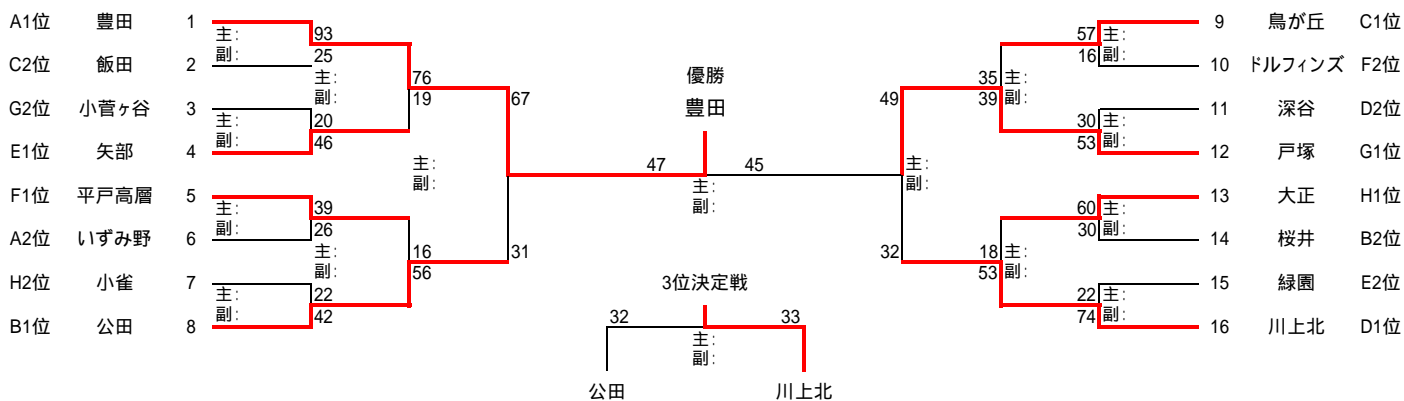

第17回 松本会長杯 組み合わせ及び結果

横浜西部ミニバスケットボール連盟

【女子】

【一次リーグ結果】

	1位	2位	3位
A ブロック	大正	小菅ヶ谷	公田
B ブロック	豊田	中田	深谷
C ブロック	桜井	緑園	大坂台
D ブロック	川上北	原宿	飯田
E ブロック	大坂台	鳥が丘	矢部
F ブロック	平戸高層	中和田	飯島
G ブロック	戸塚	飯田	小雀
H ブロック	西本郷	飯田	小雀
I ブロック	和泉	飯田	小雀
J ブロック	ドルフィンズ	東汲沢	柏尾

【決勝トーナメント】

【男子】

【一次リーグ結果】

	1位	2位	3位
A ブロック	豊田	いずみ野	ビッグハリケーン
B ブロック	公田	桜井	東中田
C ブロック	鳥が丘	飯田	中田
D ブロック	川上北	深谷	飯島
E ブロック	矢部	緑園	中和田
F ブロック	平戸高層	ドルフィンズ	柏尾
G ブロック	戸塚	小菅ヶ谷	大坂台
H ブロック	大正	小雀	汲沢

【決勝トーナメント】

日付	会場名	コート	役員集合	開場時間	コートでのアップ開始	各チーム駐車可能台数
2012年5月27日(日)	川上北小学校	Gコート	11:30	11:00	11:30	0