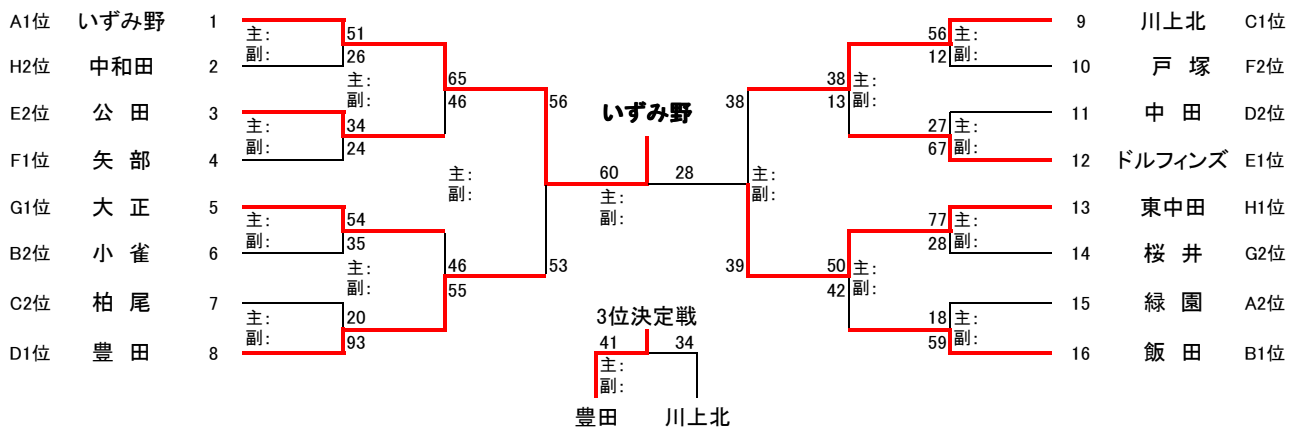

第18回松本会長杯(西部ブロック春季大会)結果

(平成25年度)西部ミニバスケットボール連盟

女子

<一次リーグ>

	1位	2位	3位	4位
Aブロック	原宿	矢部	公田	
Bブロック	川上北	飯島	中田	
Cブロック	鳥が丘	深谷	柏尾	
Dブロック	小菅ヶ谷	東汲沢	ヤベダン	
Eブロック	平戸高層	飯田	豊田	
Fブロック	桜井	緑園	和泉	汲沢
Gブロック	ドルフィンズ	戸塚	中和田	いずみ野
Hブロック	大正	小雀	大坂台	西本郷

<決勝トーナメント>

男子

<一次リーグ>

	1位	2位	3位
Aブロック	いずみ野	緑園	ビッグハリケーン
Bブロック	飯田	小雀	飯島
Cブロック	川上北	柏尾	深谷
Dブロック	豊田	中田	汲沢
Eブロック	ドルフィンズ	公田	大坂台
Fブロック	矢部	戸塚	小菅ヶ谷
Gブロック	大正	桜井	鳥が丘
Hブロック	東中田	中和田	平戸高層

<決勝トーナメント>

	優勝	準優勝	第三位	第四位
男子	いずみ野	東中田	豊田	川上北
女子	原宿	川上北	桜井	平戸高層