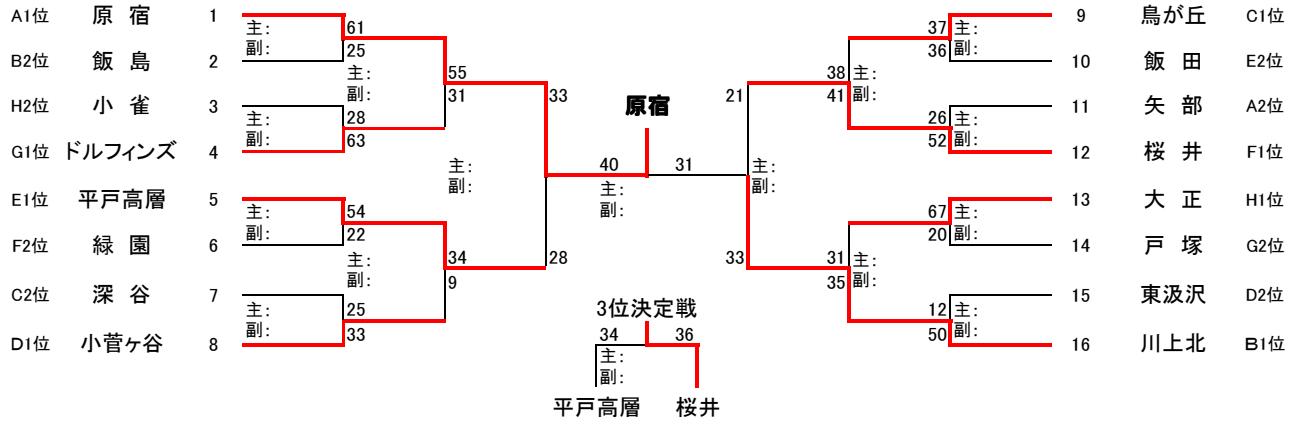

第18回松本会長杯(西部ブロック春季大会)結果

(平成25年度)西部ミニバスケットボール連盟

女子

<一次リーグ>

	1位	2位	3位	4位
Aブロック	原宿	矢部	公田	
Bブロック	川上北	飯島	中田	
Cブロック	鳥が丘	深谷	柏尾	
Dブロック	小菅ヶ谷	東汲沢	ヤベダン	
Eブロック	平戸高層	飯田	豊田	
Fブロック	桜井	緑園	和泉	汲沢
Gブロック	ドルフィンズ	戸塚	中和田	いずみ野
Hブロック	大正	小雀	大坂台	西本郷

<決勝トーナメント>

男子

<一次リーグ>

	1位	2位	3位
Aブロック	いずみ野	緑園	ビッグハリケーン
Bブロック	飯田	小雀	飯島
Cブロック	川上北	柏尾	深谷
Dブロック	豊田	中田	汲沢
Eブロック	ドルフィンズ	公田	大坂台
Fブロック	矢部	戸塚	小菅ヶ谷
Gブロック	大正	桜井	鳥が丘
Hブロック	東中田	中和田	平戸高層

<決勝トーナメント>

	優勝	準優勝	第三位	第四位
男子	いずみ野	東中田	豊田	川上北
女子	原宿	川上北	桜井	平戸高層