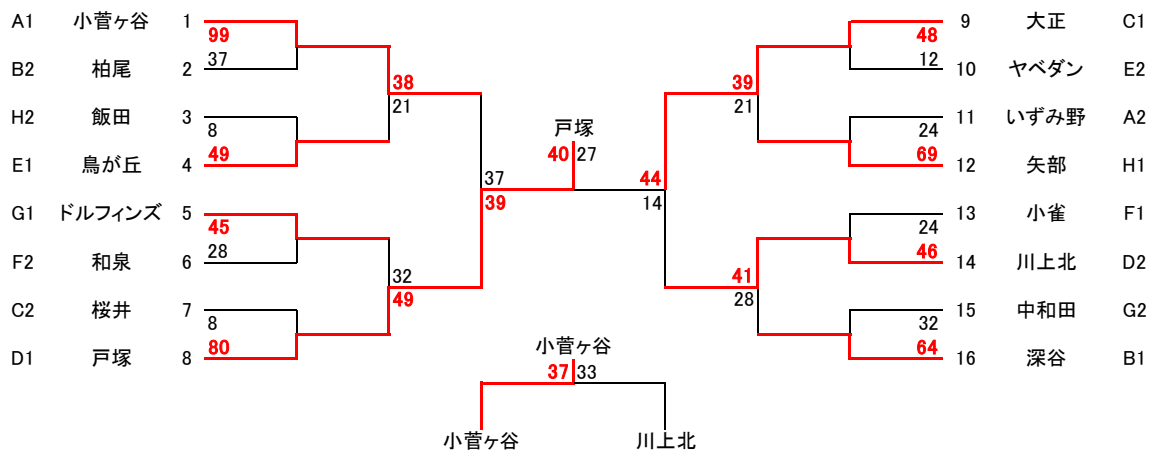

第19回松本会長杯(横浜市西部ミニバスケットボール連盟 春季大会)決勝トーナメント組合せ

横浜市西部ミニバスケットボール連盟
競技委員会

【女子】

【一次リーグ結果】

	1位	2位	3位	4位
Aブロック	小菅ヶ谷	いずみ野	東中田	
Bブロック	深谷	柏尾	汲沢	
Cブロック	大正	桜井	東汲沢	
Dブロック	戸塚	川上北	豊田	
Eブロック	鳥が丘	ヤベダン	大坂台	
Fブロック	小雀	和泉	中田	西本郷
Gブロック	ドルフィンズ	中和田	公田	原宿
Hブロック	矢部	飯田	飯島	平戸高層

【決勝トーナメント】

【男子】

【一次リーグ結果】

	チーム1	チーム2	チーム3
Aブロック	川上北	鳥が丘	飯田
Bブロック	戸塚	矢部	汲沢
Cブロック	いずみ野	平戸高層	飯島
Dブロック	大正	深谷	公田
Eブロック	小雀	小菅ヶ谷	ドルフィンズ
Fブロック	中田	大坂台	柏尾
Gブロック	東中田	中和田	緑園
Hブロック	豊田	ビッグハリケーン	西本郷

【決勝トーナメント】

日付	会場名	コート略称	開門時刻	コートでのアップ開	駐車台数
5月18日 日	大正小学校	18大	8:00	8:30	1