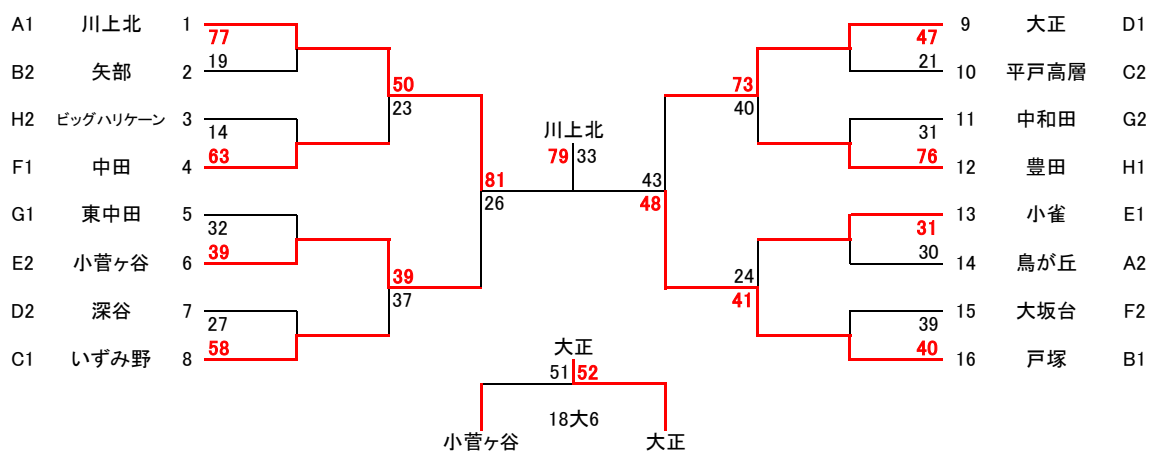

第19回松本会長杯(横浜市西部ミニバスケットボール連盟 春季大会)決勝トーナメント組合せ

横浜市西部ミニバスケットボール連盟
競技委員会

【女子】

【一次リーグ結果】

	1位	2位	3位	4位
Aブロック	小菅ヶ谷	いずみ野	東中田	
Bブロック	深谷	柏尾	汲沢	
Cブロック	大正	桜井	東汲沢	
Dブロック	戸塚	川上北	豊田	
Eブロック	鳥が丘	ヤベダン	大坂台	
Fブロック	小雀	和泉	中田	西本郷
Gブロック	ドルフィンズ	中和田	公田	原宿
Hブロック	矢部	飯田	飯島	平戸高層

【決勝トーナメント】

【男子】

【一次リーグ結果】

	チーム1	チーム2	チーム3
Aブロック	川上北	鳥が丘	飯田
Bブロック	戸塚	矢部	汲沢
Cブロック	いずみ野	平戸高層	飯島
Dブロック	大正	深谷	公田
Eブロック	小雀	小菅ヶ谷	ドルフィンズ
Fブロック	中田	大坂台	柏尾
Gブロック	東中田	中和田	緑園
Hブロック	豊田	ビッグハリケーン	西本郷

【決勝トーナメント】

日付	会場名	コート略称	開門時刻	コートでのアップ開	駐車台数
5月18日 日	大正小学校	18大	8:00	8:30	1