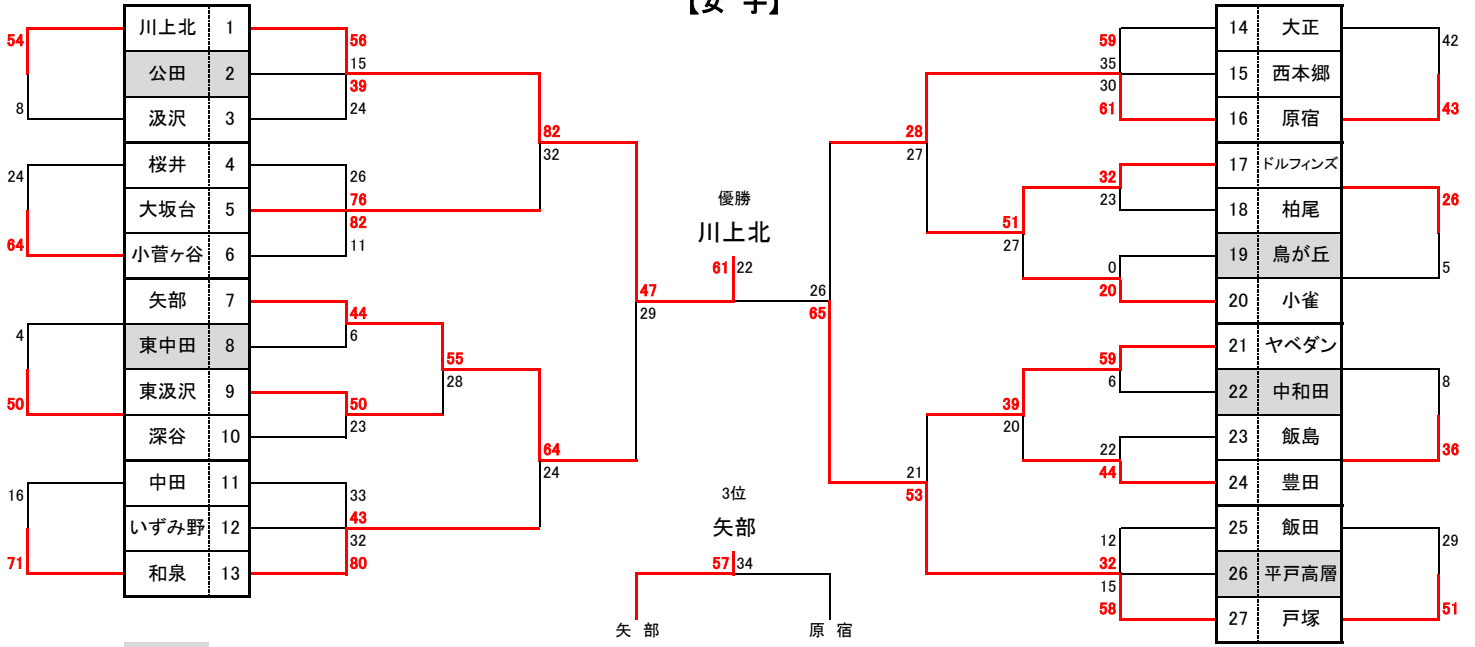

第21回 松本会長杯

(平成28年度)横浜市西部ミニバスケットボール連盟

【女子】

【男子】

順位	優勝	準優勝	3位	4位
女子	川上北	戸塚	矢部	原宿
男子	川上北	ドルフィンズ	ビッグハリケーン	戸塚