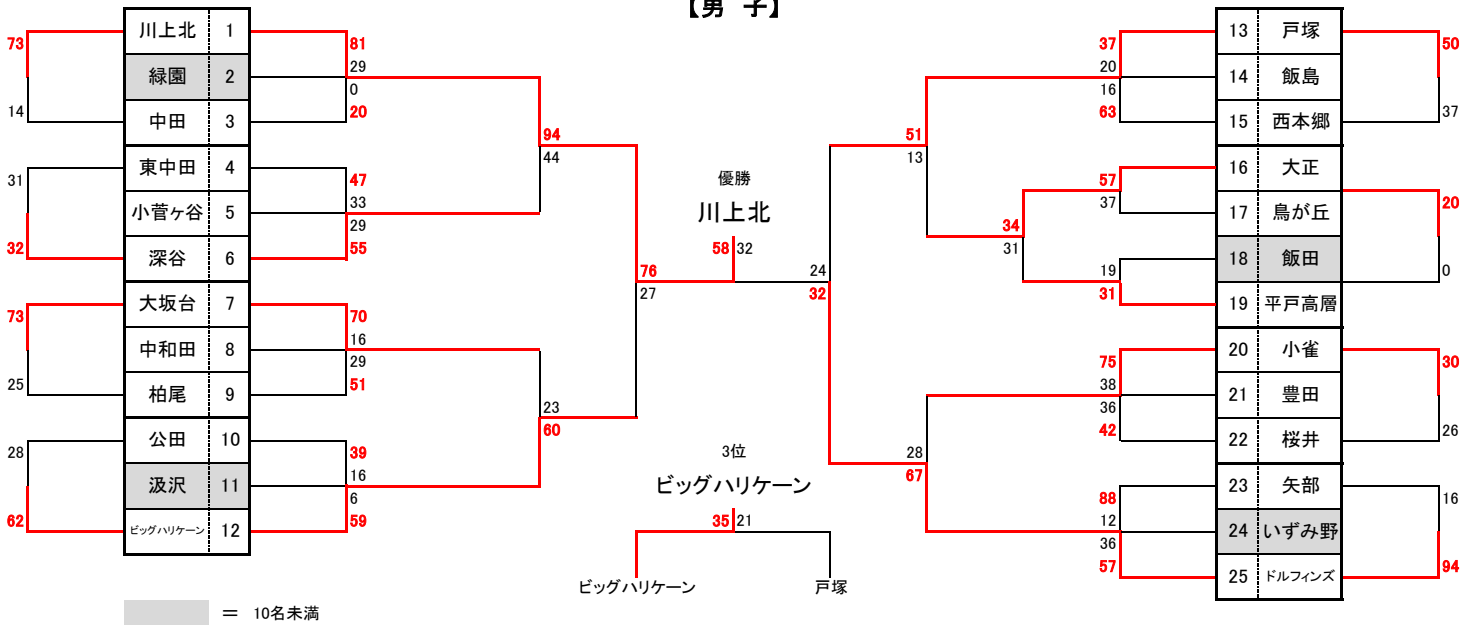

第21回 松本会長杯

(平成28年度)横浜市西部ミニバスケットボール連盟

【女子】

【男子】

順位	優勝	準優勝	3位	4位
女子	川上北	戸塚	矢部	原宿
男子	川上北	ドルフィンズ	ビッグハリケーン	戸塚