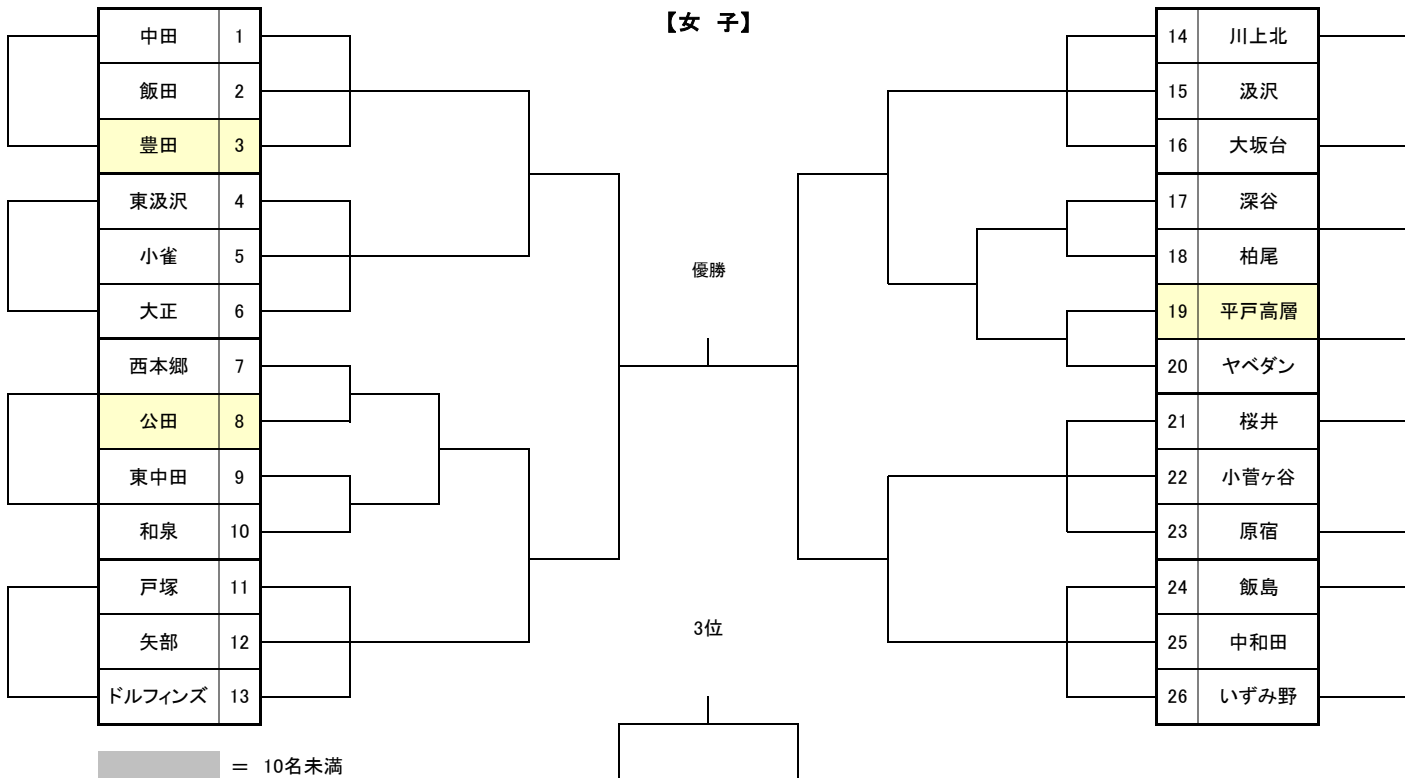

第23回 松本会長杯組合せ

(平成30年度)横浜市西部ミニバスケットボール連盟

【女子】

【男子】