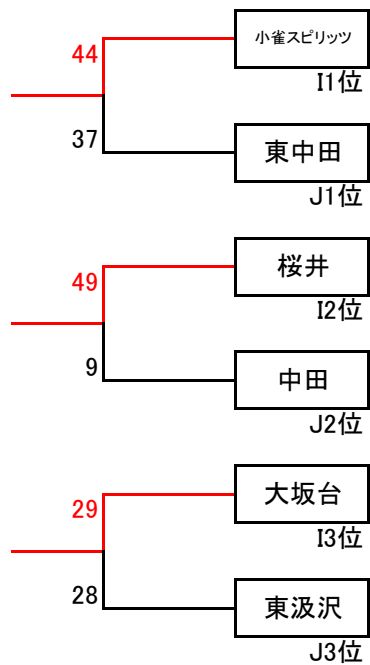

優勝	準優勝	三位	
川上北	深谷	ドルフィンズ	大正