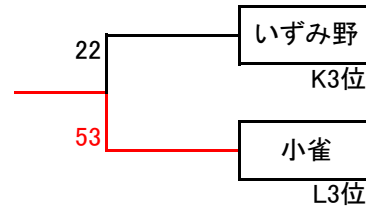

交流戦

優勝	準優勝	三位	
桜井	川上北	西本郷	戸塚