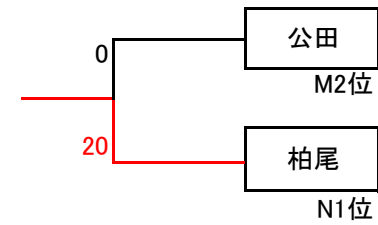

交流戦

優勝	準優勝	三位	
桜井	川上北	西本郷	戸塚