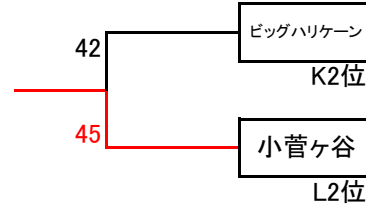

交流戦

優勝	準優勝	三位	
桜井	川上北	西本郷	戸塚