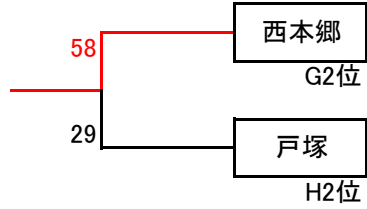

交流戦

優勝	準優勝	三位	
桜井	川上北	西本郷	戸塚