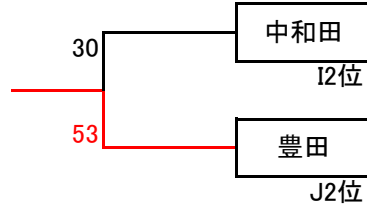

交流戦

優勝	準優勝	三位	
桜井	川上北	西本郷	戸塚