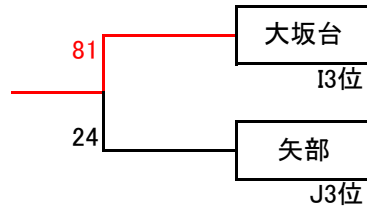

交流戦

優勝	準優勝	三位	
桜井	川上北	西本郷	戸塚