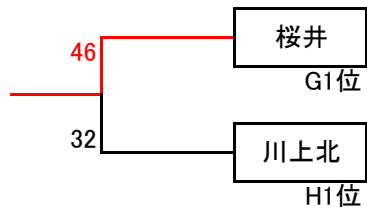

交流戦

優勝	準優勝	三位	
桜井	川上北	西本郷	戸塚