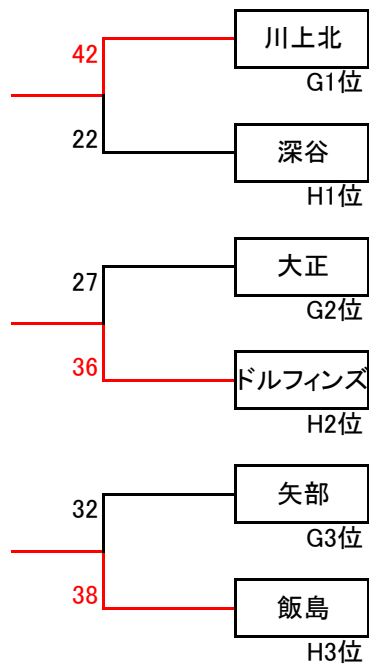

優勝	準優勝	三位	
川上北	深谷	ドルフィンズ	大正