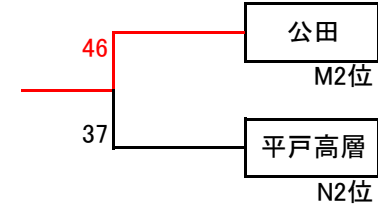

交流戦

優勝	準優勝	三位	
桜井	川上北	西本郷	戸塚