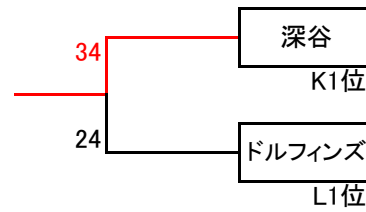

交流戦

優勝	準優勝	三位	
桜井	川上北	西本郷	戸塚