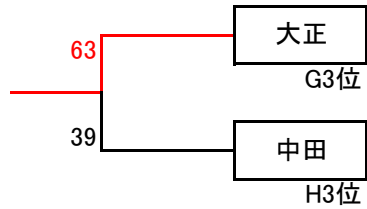

交流戦

優勝	準優勝	三位	
桜井	川上北	西本郷	戸塚