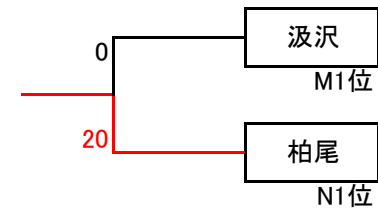

交流戦

優勝	準優勝	三位	
桜井	川上北	西本郷	戸塚