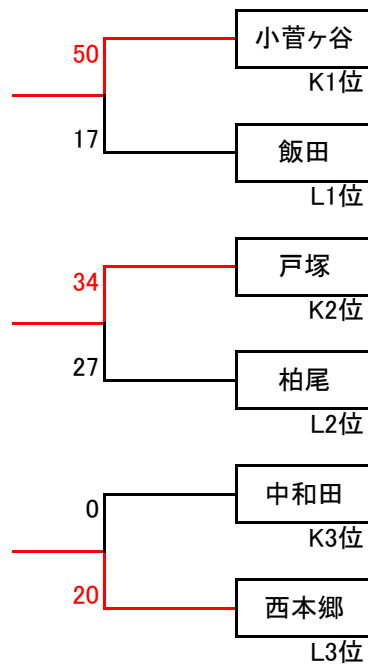

優勝	準優勝	三位	
川上北	深谷	ドルフィンズ	大正