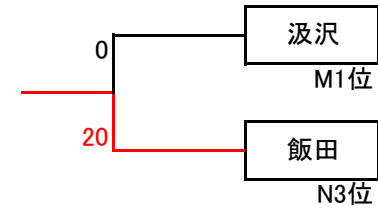

交流戦

優勝	準優勝	三位	
桜井	川上北	西本郷	戸塚