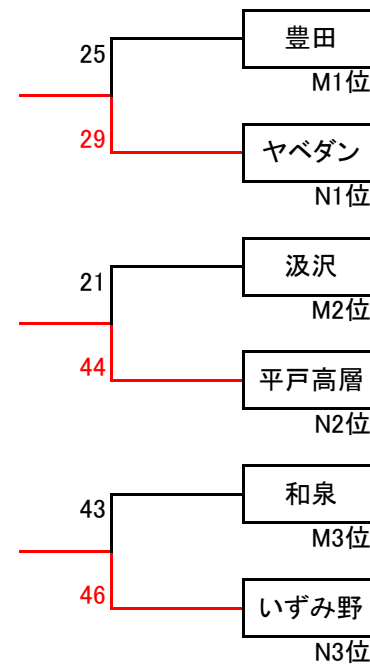

優勝	準優勝	三位	
川上北	深谷	ドルフィンズ	大正