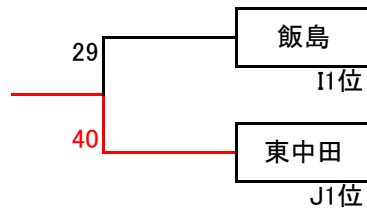

交流戦

優勝	準優勝	三位	
桜井	川上北	西本郷	戸塚