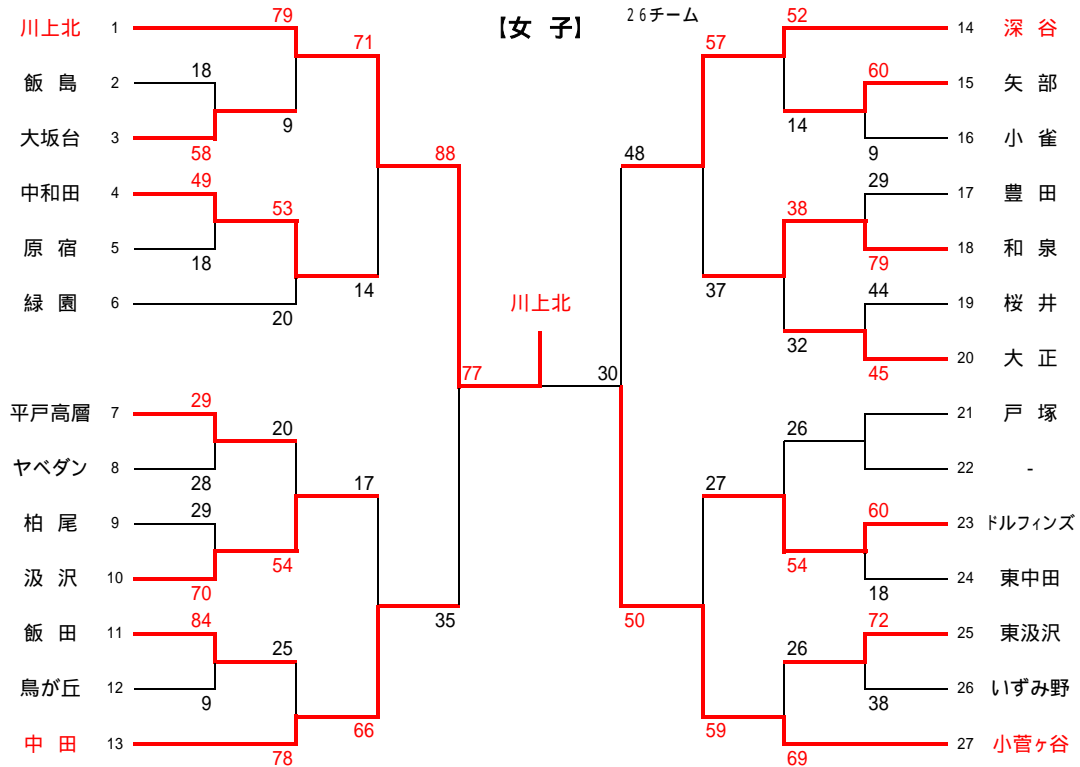

# 第35回 さわか杯 競技結果

(平成22年度)西部ミニバスケットボール連盟

**〔 日程 〕**

- ・2月19日(土) …男女1,2回戦 / 伊=伊勢山(9:30~)、東=東俣野(10:00~)、豊=豊田(13:00~)
- ・2月20日(日) …男女1,2回戦 / 川=川上北(9:15~)、大=大正(9:00~)、野=野七里(10:00~)
- ・2月26日(土) …予備
- ・2月27日(日) …準々決勝 / 豊=豊田(9:00~)
- ・3月 5日(土) …準決勝・決勝 / SA=泉S.C A(9:30~)、SB=泉S.C B(9:30~)、SM=泉S.C メイン
- ・3月 6日(日) …予備

**〔 試合時間 〕**

- ・6分 - 1分 - 6分 - (3分) - 6分 - 1分 - 6分 試合間隔:10分
- ・スポーツセンターではハーフタイムの練習なし