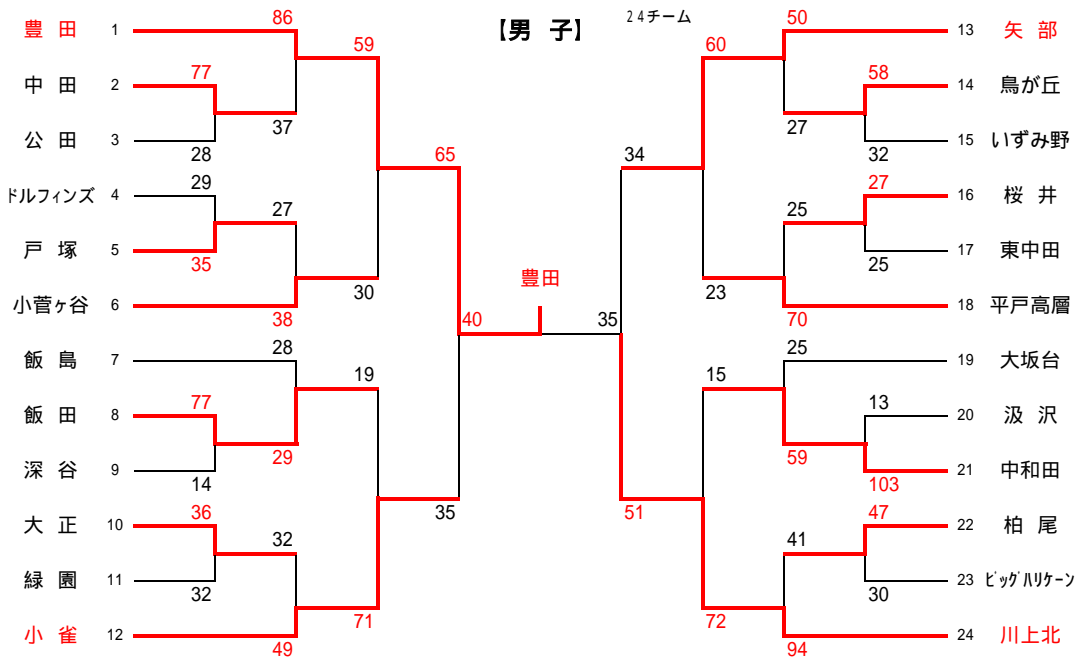

# 第35回 さわか杯 競技結果

(平成22年度)西部ミニバスケットボール連盟

**〔 日程 〕**

- ・2月19日(土) …男女1,2回戦 / 伊=伊勢山(9:30~)、東=東俣野(10:00~)、豊=豊田(13:00~)
- ・2月20日(日) …男女1,2回戦 / 川=川上北(9:15~)、大=大正(9:00~)、野=野七里(10:00~)
- ・2月26日(土) …予備
- ・2月27日(日) …準々決勝 / 豊=豊田(9:00~)
- ・3月 5日(土) …準決勝・決勝 / SA=泉S.C A(9:30~)、SB=泉S.C B(9:30~)、SM=泉S.C メイン
- ・3月 6日(日) …予備

**〔 試合時間 〕**

- ・6分 - 1分 - 6分 - (3分) - 6分 - 1分 - 6分 試合間隔:10分
- ・スポーツセンターではハーフタイムの練習なし