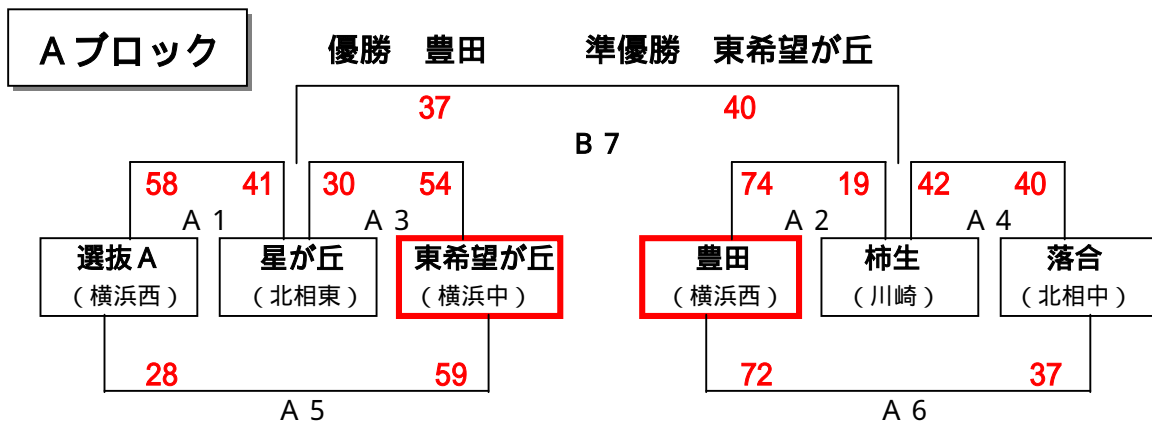

# 西部招待大会結果（男子）H22.11.28（日）

- 招待チーム（12）・・・柿生（川崎） 多摩（川崎） 伊勢原（北相西） 大田（北相西）  
 今泉（北相中） 落合（北相中） 星が丘（北相東） 金田（平塚）  
 菊名（横浜北） 東希望が丘（横浜中） 六浦南（横浜南）  
 鶴ヶ峰本町（横浜中）
- 西部連盟単独チーム（2）・・・豊田（横浜西1位） 川上北（横浜西2位）
- 西部連盟選抜チーム（4）・・・選抜A、選抜B、選抜C、選抜D

会場：泉スポーツセンター（横浜市）

# 西部招待大会組合せ（女子）H22.12.11（土）

- 招待チーム（12）・・・柿生（川崎）菅（川崎）大田（北相西）K J r .（北相西）  
 今泉（北相中）柏ヶ谷（北相中）広田（北相東）二宮（平塚）  
 山田（横浜北）山元（横浜中）洋光台（横浜南）瀨谷第二（横浜中）  
 西部連盟単独チーム（2）・・・川上北（横浜西1位）小菅ヶ谷（横浜西2位）  
 西部連盟選抜チーム（4）・・・選抜A、選抜B、選抜C、選抜D