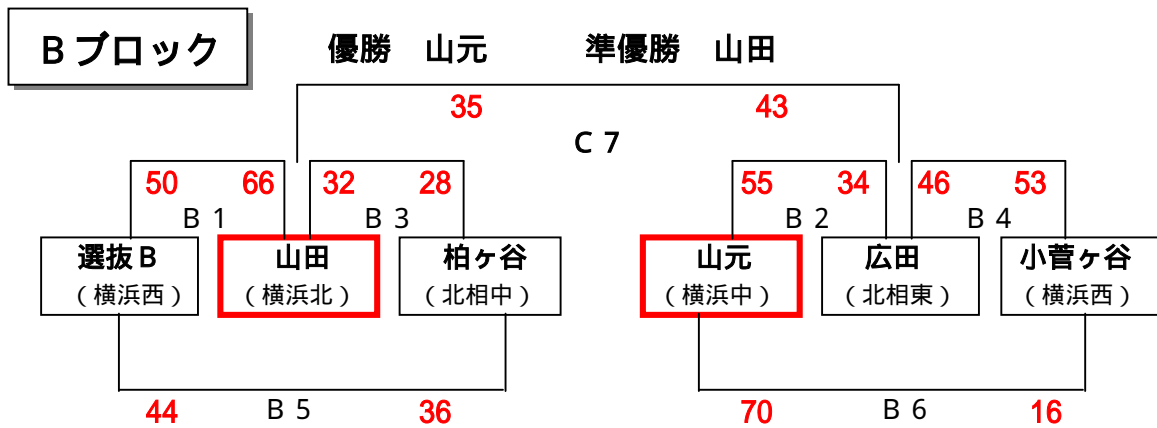

# 西部招待大会結果（男子）H22.11.28（日）

- 招待チーム（12）・・・柿生（川崎） 多摩（川崎） 伊勢原（北相西） 大田（北相西）  
 今泉（北相中） 落合（北相中） 星が丘（北相東） 金田（平塚）  
 菊名（横浜北） 東希望が丘（横浜中） 六浦南（横浜南）  
 鶴ヶ峰本町（横浜中）
- 西部連盟単独チーム（2）・・・豊田（横浜西1位） 川上北（横浜西2位）
- 西部連盟選抜チーム（4）・・・選抜A、選抜B、選抜C、選抜D

会場：泉スポーツセンター（横浜市）

# 西部招待大会組合せ（女子）H22.12.11（土）

- 招待チーム（12）・・・柿生（川崎）菅（川崎）大田（北相西）K J r .（北相西）  
 今泉（北相中）柏ヶ谷（北相中）広田（北相東）二宮（平塚）  
 山田（横浜北）山元（横浜中）洋光台（横浜南）瀨谷第二（横浜中）  
 西部連盟単独チーム（2）・・・川上北（横浜西1位）小菅ヶ谷（横浜西2位）  
 西部連盟選抜チーム（4）・・・選抜A、選抜B、選抜C、選抜D