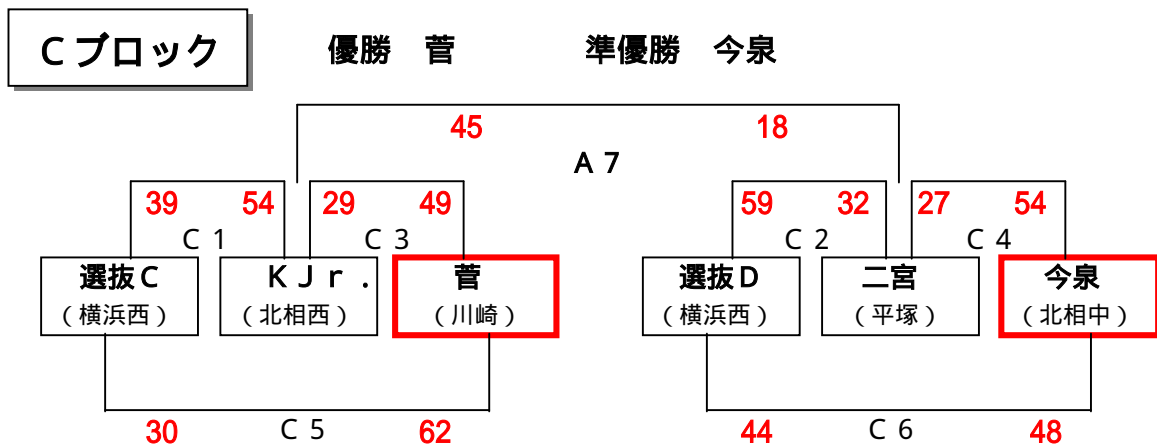

# 西部招待大会結果（男子）H22.11.28（日）

- 招待チーム（12）・・・柿生（川崎） 多摩（川崎） 伊勢原（北相西） 大田（北相西）  
 今泉（北相中） 落合（北相中） 星が丘（北相東） 金田（平塚）  
 菊名（横浜北） 東希望が丘（横浜中） 六浦南（横浜南）  
 鶴ヶ峰本町（横浜中）
- 西部連盟単独チーム（2）・・・豊田（横浜西1位） 川上北（横浜西2位）
- 西部連盟選抜チーム（4）・・・選抜A、選抜B、選抜C、選抜D

会場：泉スポーツセンター（横浜市）

# 西部招待大会組合せ（女子）H22.12.11（土）

- 招待チーム（12）・・・柿生（川崎）菅（川崎）大田（北相西）K J r .（北相西）  
 今泉（北相中）柏ヶ谷（北相中）広田（北相東）二宮（平塚）  
 山田（横浜北）山元（横浜中）洋光台（横浜南）瀨谷第二（横浜中）  
 西部連盟単独チーム（2）・・・川上北（横浜西1位）小菅ヶ谷（横浜西2位）  
 西部連盟選抜チーム（4）・・・選抜A、選抜B、選抜C、選抜D