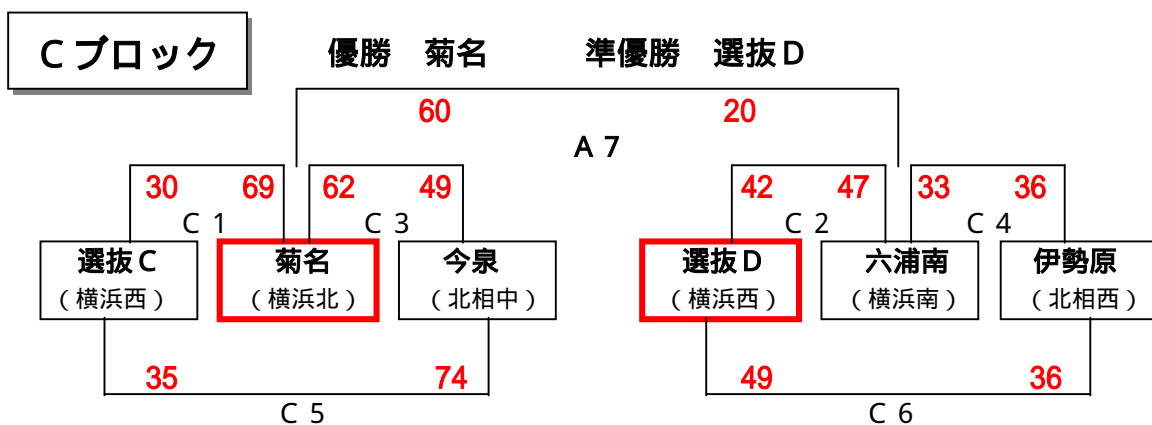

# 西部招待大会結果（男子）H22.11.28（日）

- 招待チーム（12）・・・柿生（川崎） 多摩（川崎） 伊勢原（北相西） 大田（北相西）  
 今泉（北相中） 落合（北相中） 星が丘（北相東） 金田（平塚）  
 菊名（横浜北） 東希望が丘（横浜中） 六浦南（横浜南）  
 鶴ヶ峰本町（横浜中）
- 西部連盟単独チーム（2）・・・豊田（横浜西1位） 川上北（横浜西2位）
- 西部連盟選抜チーム（4）・・・選抜A、選抜B、選抜C、選抜D

会場：泉スポーツセンター（横浜市）

# 西部招待大会組合せ（女子）H22.12.11（土）

- 招待チーム（12）・・・柿生（川崎）菅（川崎）大田（北相西）K J r .（北相西）  
 今泉（北相中）柏ヶ谷（北相中）広田（北相東）二宮（平塚）  
 山田（横浜北）山元（横浜中）洋光台（横浜南）瀨谷第二（横浜中）  
 西部連盟単独チーム（2）・・・川上北（横浜西1位）小菅ヶ谷（横浜西2位）  
 西部連盟選抜チーム（4）・・・選抜A、選抜B、選抜C、選抜D