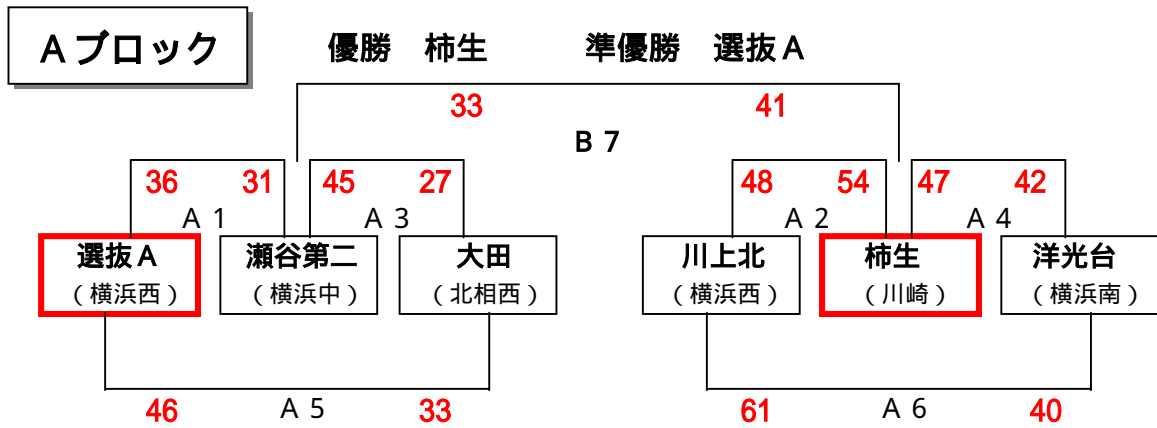

西部招待大会組合せ（女子）H22.12.11（土）

1. 招待チーム（12）・・・柿生（川崎）菅（川崎）大田（北相西）K J r .（北相西）
   今泉（北相中）柏ヶ谷（北相中）広田（北相東）二宮（平塚）
   山田（横浜北）山元（横浜中）洋光台（横浜南）瀨谷第二（横浜中）
   西部連盟単独チーム（2）・・・川上北（横浜西1位）小菅ヶ谷（横浜西2位）
   西部連盟選抜チーム（4）・・・選抜A、選抜B、選抜C、選抜D

会場：泉スポーツセンター（横浜市）