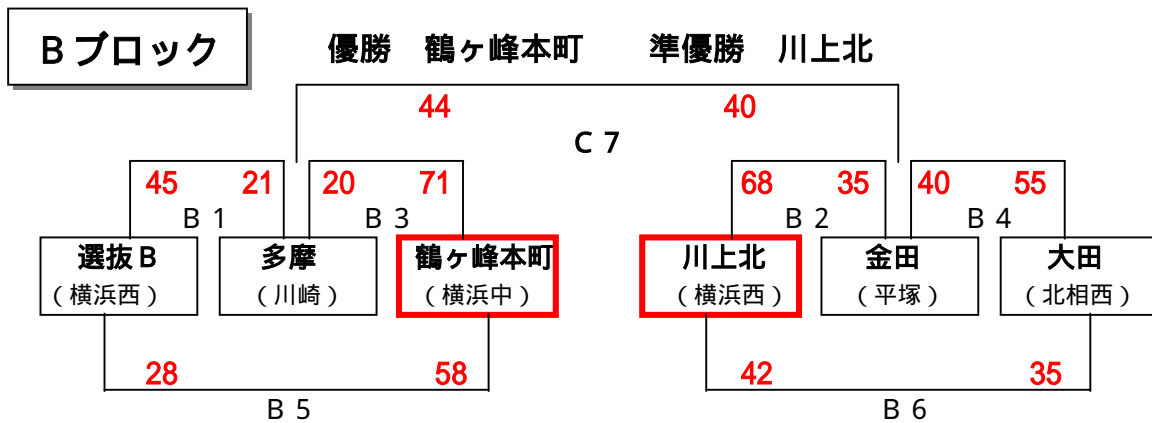

# 西部招待大会結果（男子）H22.11.28（日）

- 招待チーム（12）・・・柿生（川崎） 多摩（川崎） 伊勢原（北相西） 大田（北相西）  
 今泉（北相中） 落合（北相中） 星が丘（北相東） 金田（平塚）  
 菊名（横浜北） 東希望が丘（横浜中） 六浦南（横浜南）  
 鶴ヶ峰本町（横浜中）
- 西部連盟単独チーム（2）・・・豊田（横浜西1位） 川上北（横浜西2位）
- 西部連盟選抜チーム（4）・・・選抜A、選抜B、選抜C、選抜D

会場：泉スポーツセンター（横浜市）

# 西部招待大会組合せ（女子）H22.12.11（土）

- 招待チーム（12）・・・柿生（川崎）菅（川崎）大田（北相西）K J r .（北相西）  
 今泉（北相中）柏ヶ谷（北相中）広田（北相東）二宮（平塚）  
 山田（横浜北）山元（横浜中）洋光台（横浜南）瀨谷第二（横浜中）  
 西部連盟単独チーム（2）・・・川上北（横浜西1位）小菅ヶ谷（横浜西2位）  
 西部連盟選抜チーム（4）・・・選抜A、選抜B、選抜C、選抜D