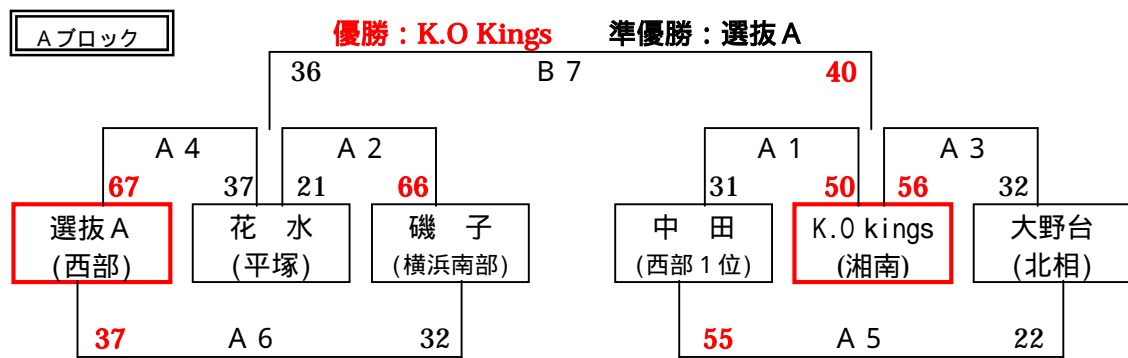

2011年度 第16回西部招待大会結果(男子)

男子：11月26日(土) / 泉S.C

【 出場チーム 】

男子

- | | |
|------------|--|
| 横浜代表チーム(3) | 駒岡(北部)、川井(中部)、磯子(南部) |
| 地区代表チーム(9) | 川崎：多摩
北相：大野台、成瀬、双葉
湘南：K.O Kings、旭
平塚：花水
横須賀：鶴久保、浦賀 |
| 西部代表チーム(6) | 中田、鳥が丘、選抜A、選抜B、選抜C、選抜D |

2011年度 第16回西部招待大会結果(女子)

女子：12月17日(土) / 泉S.C

【 出場チーム 】

女子

横浜代表チーム(3) 山内(北部)、鶴ヶ峰本町(中部)、六浦南(南部)
 地区代表チーム(9)

川崎：柿生、高津

湘南：旭、明治

平塚：平塚北、平塚旭