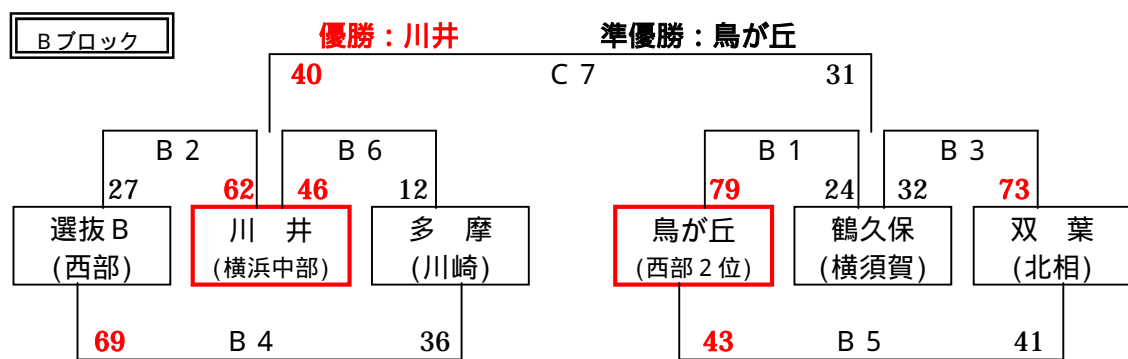

2011年度 第16回西部招待大会結果(男子)

男子：11月26日(土) / 泉S.C

【 出場チーム 】

男子

- | | |
|------------|--|
| 横浜代表チーム(3) | 駒岡(北部)、川井(中部)、磯子(南部) |
| 地区代表チーム(9) | 川崎：多摩
北相：大野台、成瀬、双葉
湘南：K.O Kings、旭
平塚：花水
横須賀：鶴久保、浦賀 |
| 西部代表チーム(6) | 中田、鳥が丘、選抜A、選抜B、選抜C、選抜D |

2011年度 第16回西部招待大会結果(女子)

女子：12月17日(土) / 泉S.C

【 出場チーム 】

女子

横浜代表チーム(3) 山内(北部)、鶴ヶ峰本町(中部)、六浦南(南部)
 地区代表チーム(9)

川崎：柿生、高津

湘南：旭、明治

平塚：平塚北、平塚旭