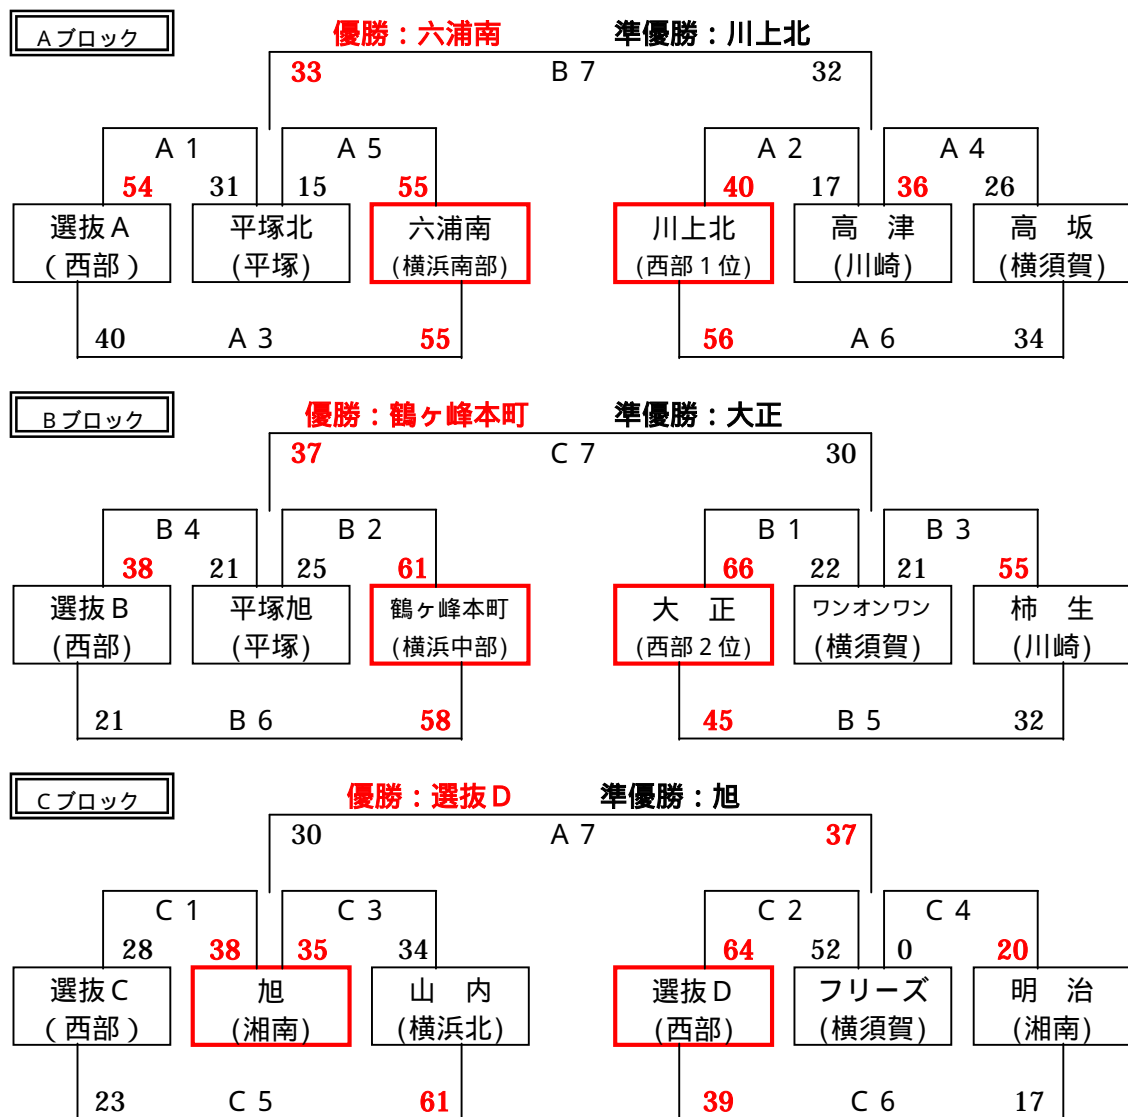

2011年度 第16回西部招待大会結果(男子)

男子：11月26日(土) / 泉S.C

【 出場チーム 】

男子

- | | |
|------------|--|
| 横浜代表チーム(3) | 駒岡(北部)、川井(中部)、磯子(南部) |
| 地区代表チーム(9) | 川崎：多摩
北相：大野台、成瀬、双葉
湘南：K.O Kings、旭
平塚：花水
横須賀：鶴久保、浦賀 |
| 西部代表チーム(6) | 中田、鳥が丘、選抜A、選抜B、選抜C、選抜D |

2011年度 第16回西部招待大会結果(女子)

女子：12月17日(土) / 泉S.C

【 出場チーム 】

女子

横浜代表チーム(3) 山内(北部)、鶴ヶ峰本町(中部)、六浦南(南部)
 地区代表チーム(9)

川崎：柿生、高津

湘南：旭、明治

平塚：平塚北、平塚旭

横須賀：フリーズ、ワンオンワン、高坂

西部代表チーム(6) 川上北、大正、選抜A、選抜B、選抜C、選抜D