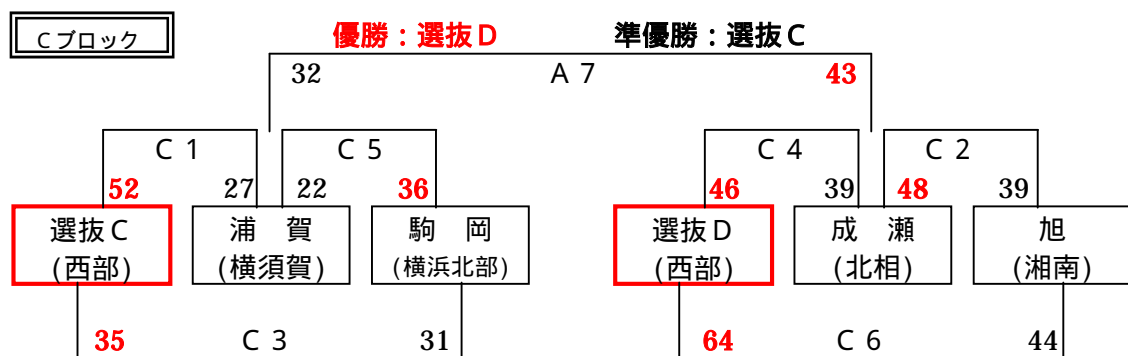

2011年度 第16回西部招待大会結果(男子)

男子：11月26日(土) / 泉S.C

【 出場チーム 】

男子

- | | |
|------------|--|
| 横浜代表チーム(3) | 駒岡(北部)、川井(中部)、磯子(南部) |
| 地区代表チーム(9) | 川崎：多摩
北相：大野台、成瀬、双葉
湘南：K.O Kings、旭
平塚：花水
横須賀：鶴久保、浦賀 |
| 西部代表チーム(6) | 中田、鳥が丘、選抜A、選抜B、選抜C、選抜D |

2011年度 第16回西部招待大会結果(女子)

女子：12月17日(土) / 泉S.C

【 出場チーム 】

女子

横浜代表チーム(3) 山内(北部)、鶴ヶ峰本町(中部)、六浦南(南部)
 地区代表チーム(9)

川崎：柿生、高津

湘南：旭、明治

平塚：平塚北、平塚旭