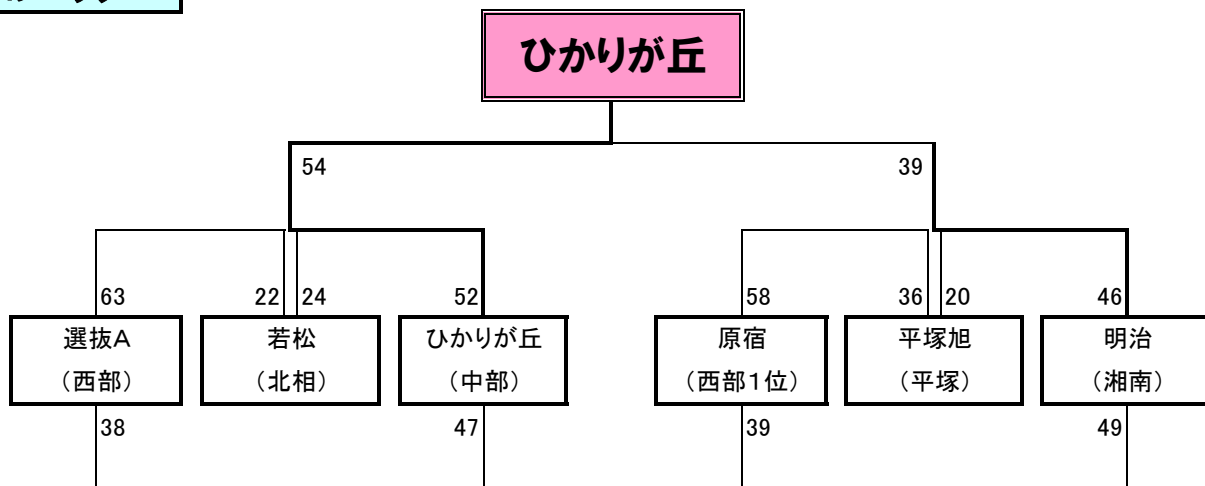

2013年度 第18回西部招待大会 女子試合結果

■女子:11月30日(土)／泉S. C

Aブロック

Bブロック

Cブロック

【出場チーム】

- 女子 西部代表チーム(6)…… 原宿、大正、選抜A、選抜B、選抜C、選抜D
- 横浜代表チーム(4)…… 永田台(南部)、荏田南(北部)、上菅田(中部)、ひかりが丘(中部)
- 地区代表チーム(8)…… 柿生(川崎)、明治(湘南)、平塚旭(平塚)、開成(小田原)、今泉(北相)、若松(北相)、成瀬(北相)、葉山(横須賀)

2013年度 第18回西部招待大会 男子試合結果

■男子:12月7日(土)／泉S. C

Aブロック

Bブロック

Cブロック

【出場チーム】

- 男子 西部代表チーム(6)…… 公田、大正、選抜A、選抜B、選抜C、選抜D
- 横浜代表チーム(4)…… 六ッ川(南部)、鶴ヶ峰本町(中部)、榎が丘(北部)、駒岡(北部)
- 地区代表チーム(8)…… 柿生(川崎)、K.O kings(湘南)、金田(平塚)、下中(小田原)
厚木ラスティアー(北相)、Kjr.(北相)、今泉(北相)、相模台(北相)