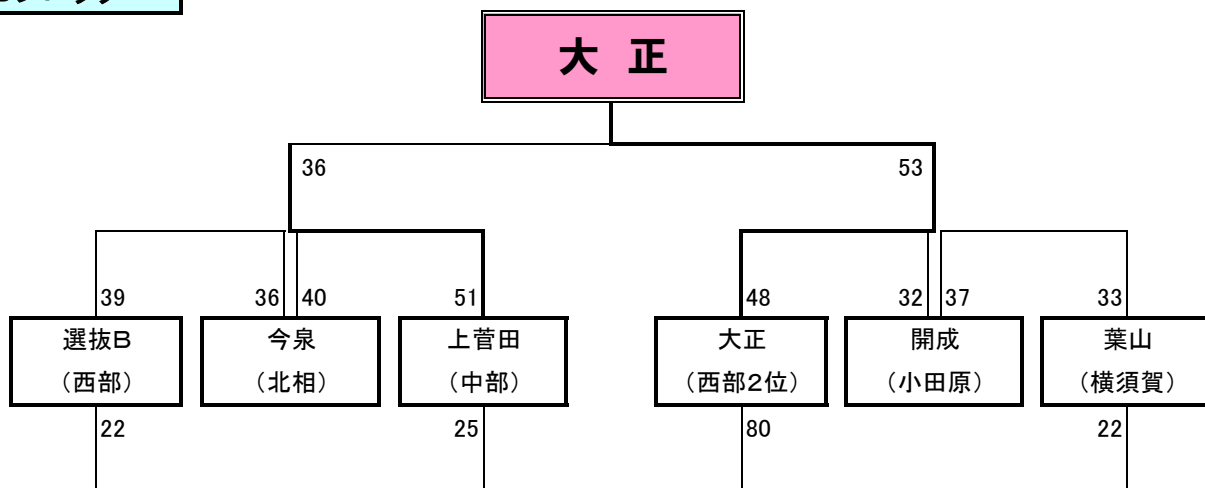

2013年度 第18回西部招待大会 女子試合結果

■女子:11月30日(土)／泉S. C

Aブロック

Bブロック

Cブロック

【出場チーム】

- 女子 西部代表チーム(6)…… 原宿、大正、選抜A、選抜B、選抜C、選抜D
- 横浜代表チーム(4)…… 永田台(南部)、荏田南(北部)、上菅田(中部)、ひかりが丘(中部)
- 地区代表チーム(8)…… 柿生(川崎)、明治(湘南)、平塚旭(平塚)、開成(小田原)、今泉(北相)、若松(北相)、成瀬(北相)、葉山(横須賀)

2013年度 第18回西部招待大会 男子試合結果

■男子:12月7日(土)／泉S. C

Aブロック

Bブロック

Cブロック

【出場チーム】

- 男子 西部代表チーム(6)…… 公田、大正、選抜A、選抜B、選抜C、選抜D
- 横浜代表チーム(4)…… 六ッ川(南部)、鶴ヶ峰本町(中部)、榎が丘(北部)、駒岡(北部)
- 地区代表チーム(8)…… 柿生(川崎)、K.O kings(湘南)、金田(平塚)、下中(小田原)
厚木ラスティアー(北相)、Kjr.(北相)、今泉(北相)、相模台(北相)