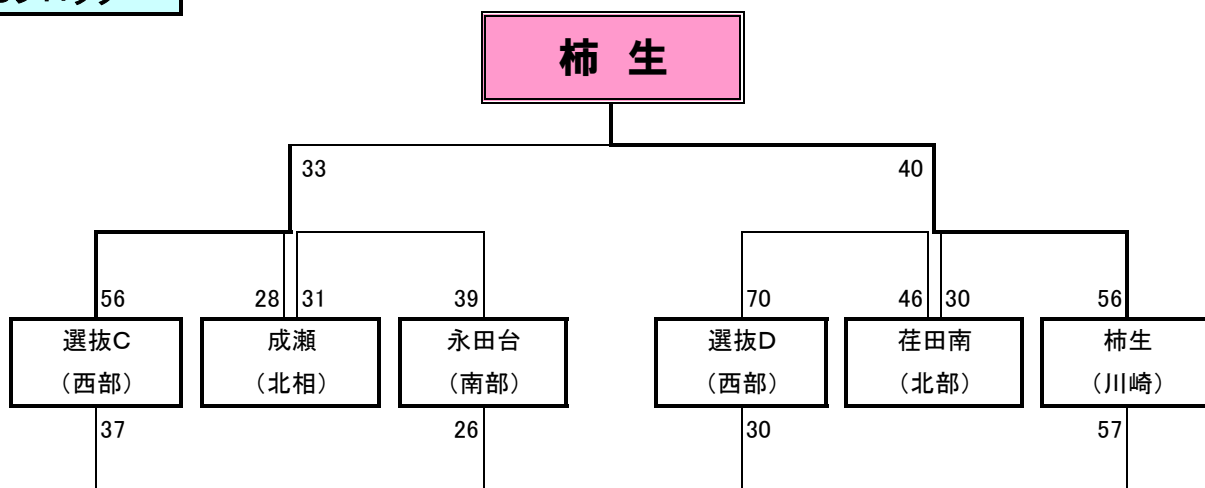

2013年度 第18回西部招待大会 女子試合結果

■女子:11月30日(土)／泉S. C

Aブロック

Bブロック

Cブロック

【出場チーム】

- 女子 西部代表チーム(6)…… 原宿、大正、選抜A、選抜B、選抜C、選抜D
- 横浜代表チーム(4)…… 永田台(南部)、荏田南(北部)、上菅田(中部)、ひかりが丘(中部)
- 地区代表チーム(8)…… 柿生(川崎)、明治(湘南)、平塚旭(平塚)、開成(小田原)、今泉(北相)、若松(北相)、成瀬(北相)、葉山(横須賀)

2013年度 第18回西部招待大会 男子試合結果

■男子:12月7日(土)／泉S. C

Aブロック

Bブロック

Cブロック

【出場チーム】

- 男子 西部代表チーム(6)…… 公田、大正、選抜A、選抜B、選抜C、選抜D
- 横浜代表チーム(4)…… 六ッ川(南部)、鶴ヶ峰本町(中部)、榎が丘(北部)、駒岡(北部)
- 地区代表チーム(8)…… 柿生(川崎)、K.O kings(湘南)、金田(平塚)、下中(小田原)
厚木ラスティアー(北相)、Kjr.(北相)、今泉(北相)、相模台(北相)