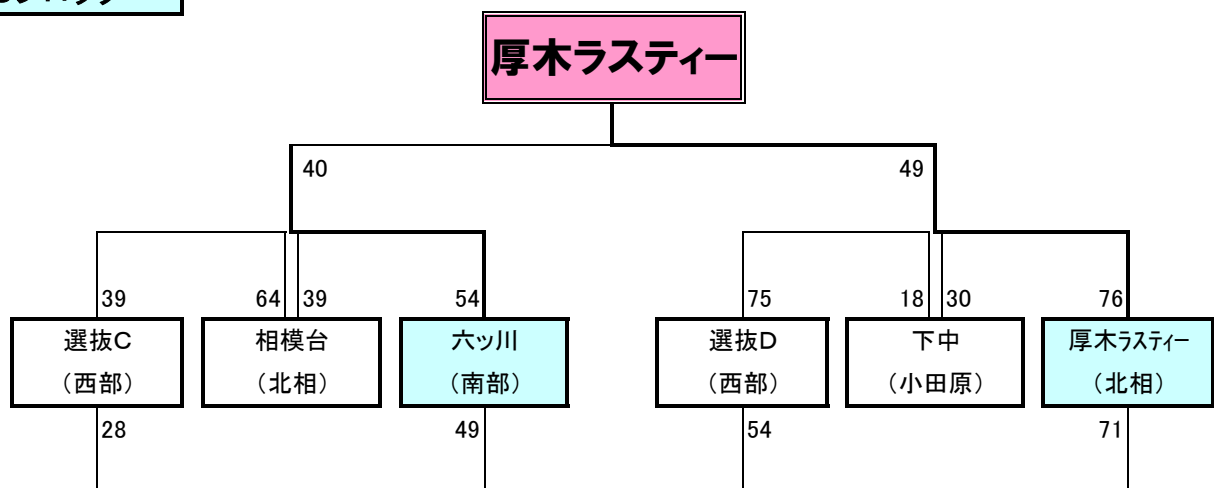

2013年度 第18回西部招待大会 女子試合結果

■女子:11月30日(土)／泉S. C

Aブロック

Bブロック

Cブロック

【出場チーム】

- 女子 西部代表チーム(6)…… 原宿、大正、選抜A、選抜B、選抜C、選抜D
- 横浜代表チーム(4)…… 永田台(南部)、荏田南(北部)、上菅田(中部)、ひかりが丘(中部)
- 地区代表チーム(8)…… 柿生(川崎)、明治(湘南)、平塚旭(平塚)、開成(小田原)、今泉(北相)、若松(北相)、成瀬(北相)、葉山(横須賀)

2013年度 第18回西部招待大会 男子試合結果

■男子:12月7日(土)／泉S. C

Aブロック

Bブロック

Cブロック

【出場チーム】

- 男子 西部代表チーム(6)…… 公田、大正、選抜A、選抜B、選抜C、選抜D
- 横浜代表チーム(4)…… 六ッ川(南部)、鶴ヶ峰本町(中部)、榎が丘(北部)、駒岡(北部)
- 地区代表チーム(8)…… 柿生(川崎)、K.O kings(湘南)、金田(平塚)、下中(小田原)
厚木ラスティアー(北相)、Kjr.(北相)、今泉(北相)、相模台(北相)