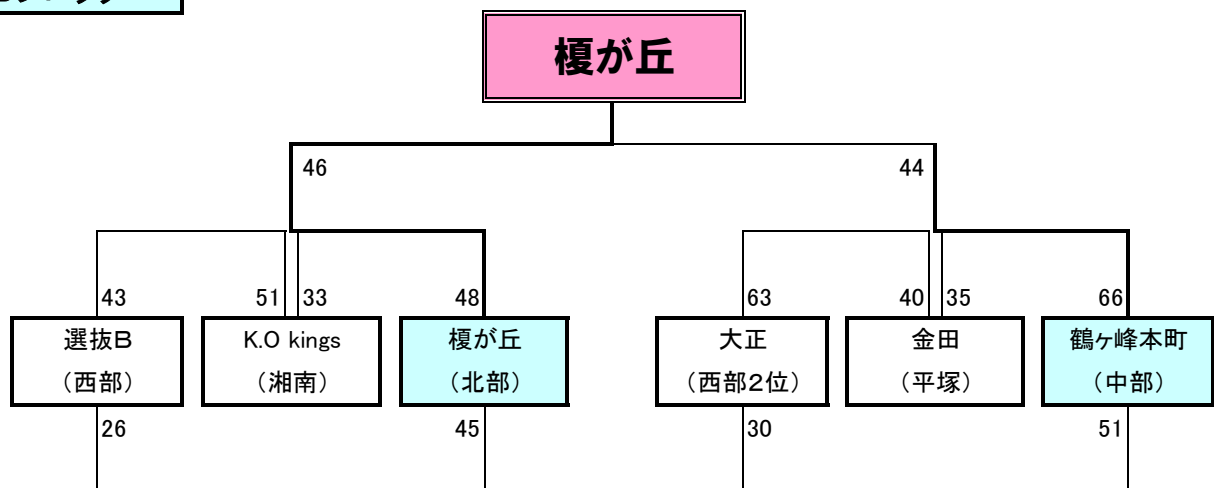

2013年度 第18回西部招待大会 女子試合結果

■女子:11月30日(土)／泉S. C

Aブロック

Bブロック

Cブロック

【出場チーム】

- 女子 西部代表チーム(6)…… 原宿、大正、選抜A、選抜B、選抜C、選抜D
- 横浜代表チーム(4)…… 永田台(南部)、荏田南(北部)、上菅田(中部)、ひかりが丘(中部)
- 地区代表チーム(8)…… 柿生(川崎)、明治(湘南)、平塚旭(平塚)、開成(小田原)、今泉(北相)、若松(北相)、成瀬(北相)、葉山(横須賀)

2013年度 第18回西部招待大会 男子試合結果

■男子:12月7日(土)／泉S. C

Aブロック

Bブロック

Cブロック

【出場チーム】

- 男子 西部代表チーム(6)…… 公田、大正、選抜A、選抜B、選抜C、選抜D
- 横浜代表チーム(4)…… 六ッ川(南部)、鶴ヶ峰本町(中部)、榎が丘(北部)、駒岡(北部)
- 地区代表チーム(8)…… 柿生(川崎)、K.O kings(湘南)、金田(平塚)、下中(小田原)
厚木ラスティアー(北相)、Kjr.(北相)、今泉(北相)、相模台(北相)