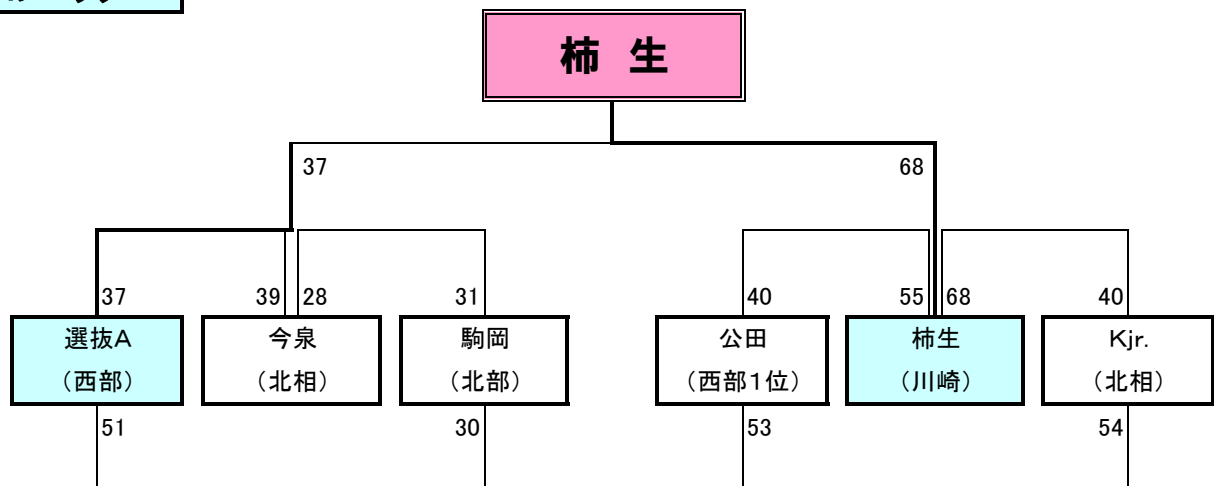

2013年度 第18回西部招待大会 女子試合結果

■女子:11月30日(土)／泉S. C

Aブロック

Bブロック

Cブロック

【出場チーム】

- 女子 西部代表チーム(6)…… 原宿、大正、選抜A、選抜B、選抜C、選抜D
- 横浜代表チーム(4)…… 永田台(南部)、荏田南(北部)、上菅田(中部)、ひかりが丘(中部)
- 地区代表チーム(8)…… 柿生(川崎)、明治(湘南)、平塚旭(平塚)、開成(小田原)、今泉(北相)、若松(北相)、成瀬(北相)、葉山(横須賀)

2013年度 第18回西部招待大会 男子試合結果

■男子:12月7日(土)／泉S. C

Aブロック

Bブロック

Cブロック

【出場チーム】

- 男子 西部代表チーム(6)…… 公田、大正、選抜A、選抜B、選抜C、選抜D
- 横浜代表チーム(4)…… 六ッ川(南部)、鶴ヶ峰本町(中部)、榎が丘(北部)、駒岡(北部)
- 地区代表チーム(8)…… 柿生(川崎)、K.O kings(湘南)、金田(平塚)、下中(小田原)
厚木ラスティアー(北相)、Kjr.(北相)、今泉(北相)、相模台(北相)