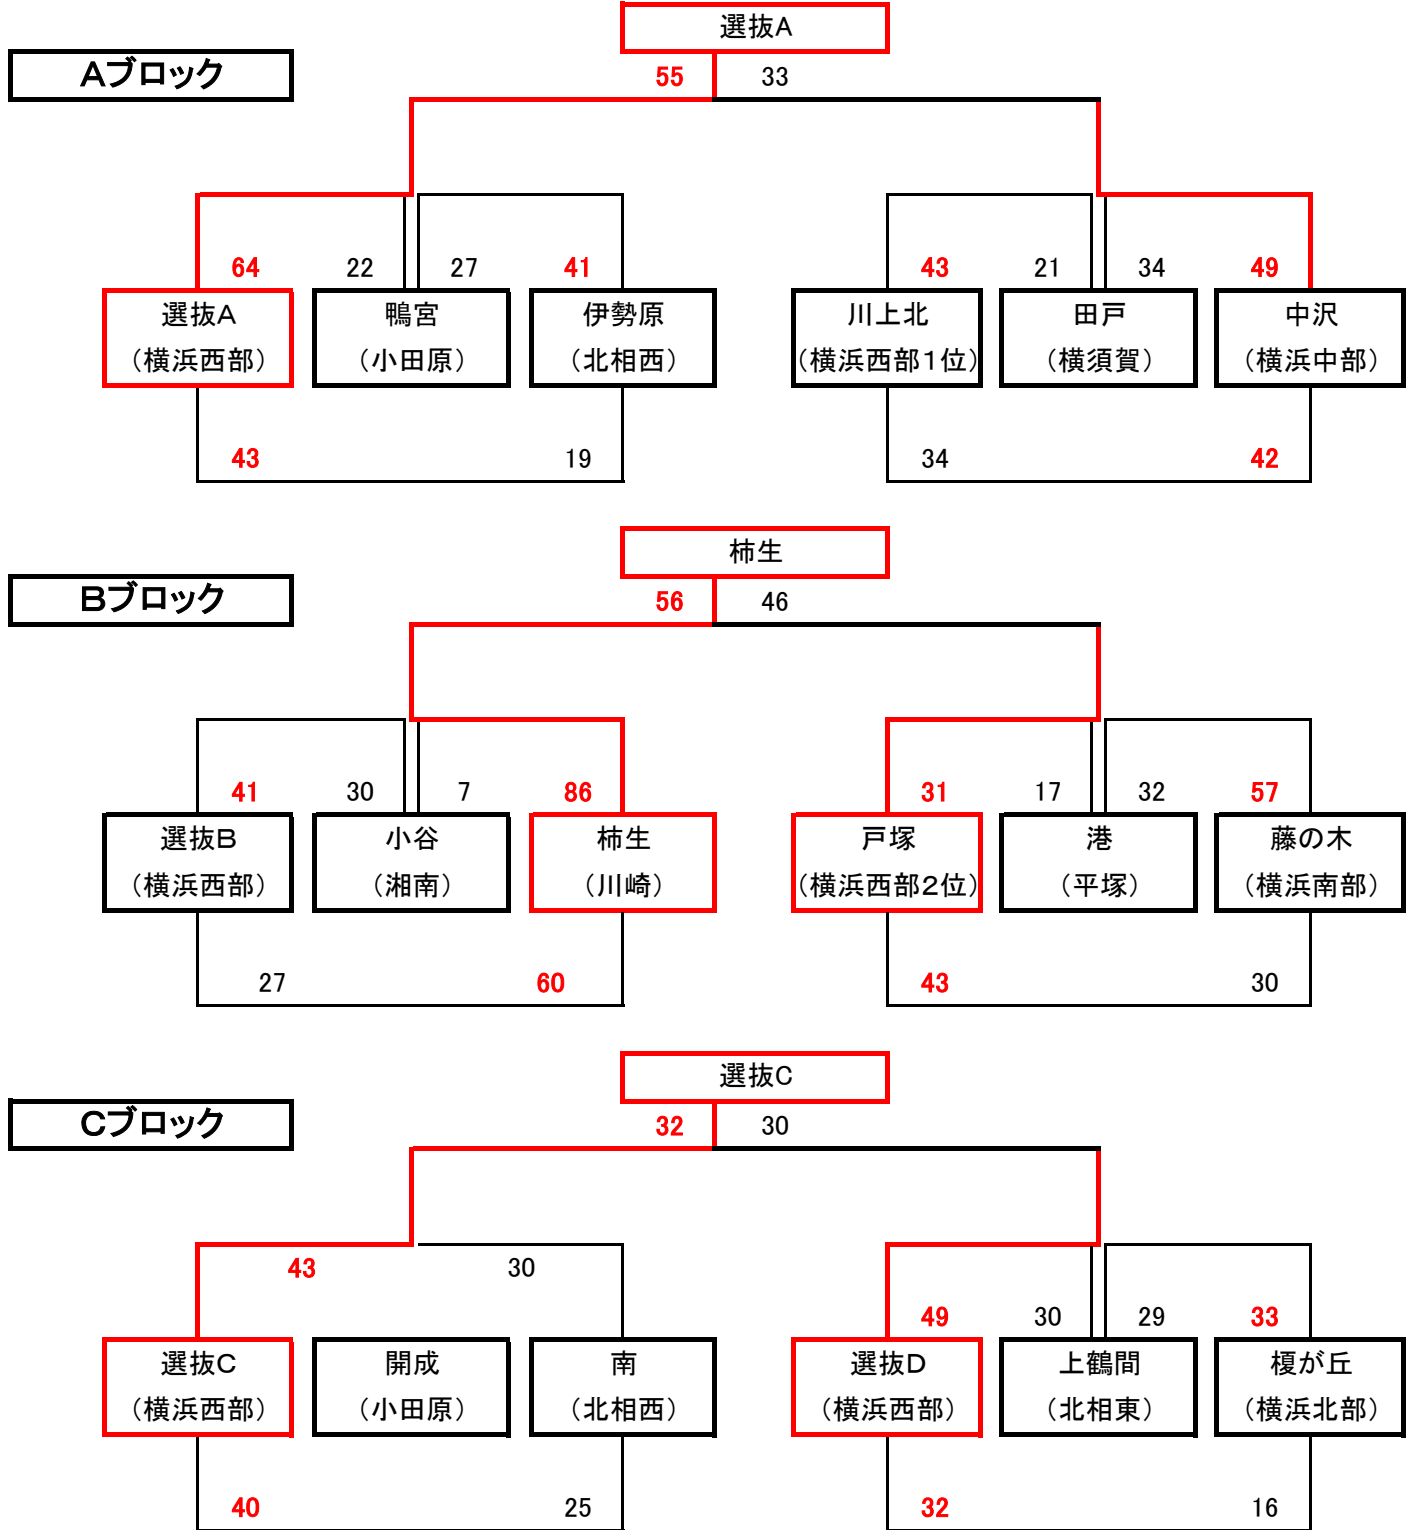

# 2014年度 第19回西部招待大会 組み合わせ(女子)

■女子:12月27日(土)／泉S. C

【 出場チーム 】

■女子

西部代表チーム(6)…… 川上北、戸塚、選抜A、選抜B、選抜C、選抜D

横浜代表チーム(3)…… 中沢、藤の木、榎が丘

地区代表チーム(9)…… 小谷、上鶴間、伊勢原、南、港、鴨宮、開成、田戸、柿生