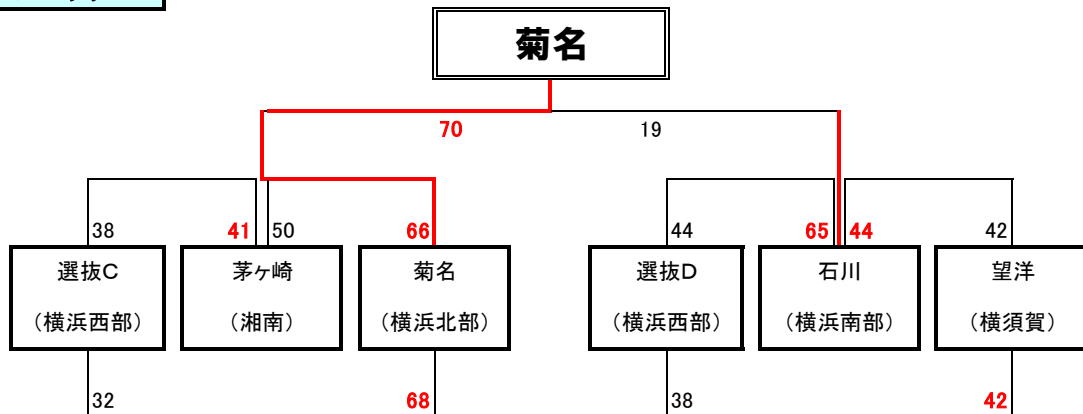

2015年度 第20回西部招待大会(男子)組合せ

■12月19日(土)／泉スポーツセンター

Aブロック

Bブロック

Cブロック

【 出場チーム 】

- ・ 西部代表チーム (6) 川上北、大正、選抜A、選抜B、選抜C、選抜D
- ・ 横浜代表チーム (3) 菊名、山手中華、石川
- ・ 地区代表チーム (9) 柿生、南加瀬、旭、茅ヶ崎、金目、大窪、千代、望洋、フリーズ