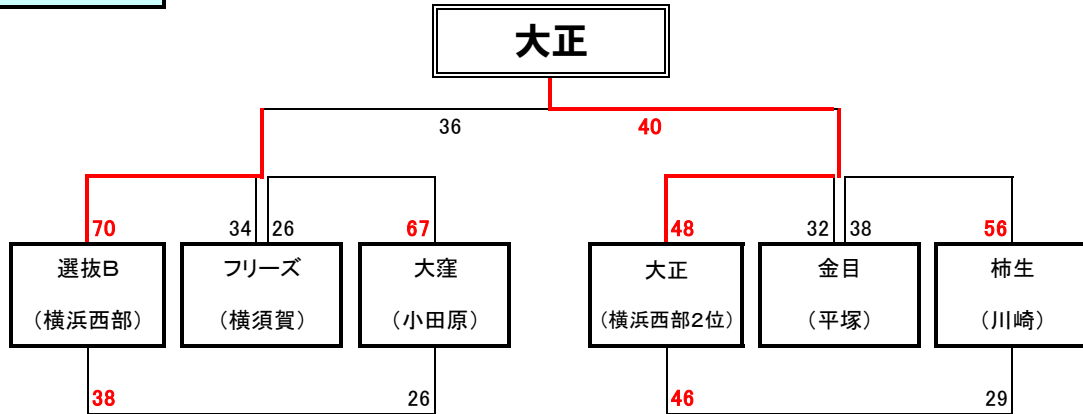

2015年度 第20回西部招待大会(男子)組合せ

■12月19日(土)／泉スポーツセンター

Aブロック

Bブロック

Cブロック

【 出場チーム 】

- ・ 西部代表チーム (6) 川上北、大正、選抜A、選抜B、選抜C、選抜D
- ・ 横浜代表チーム (3) 菊名、山手中華、石川
- ・ 地区代表チーム (9) 柿生、南加瀬、旭、茅ヶ崎、金目、大窪、千代、望洋、フリーズ