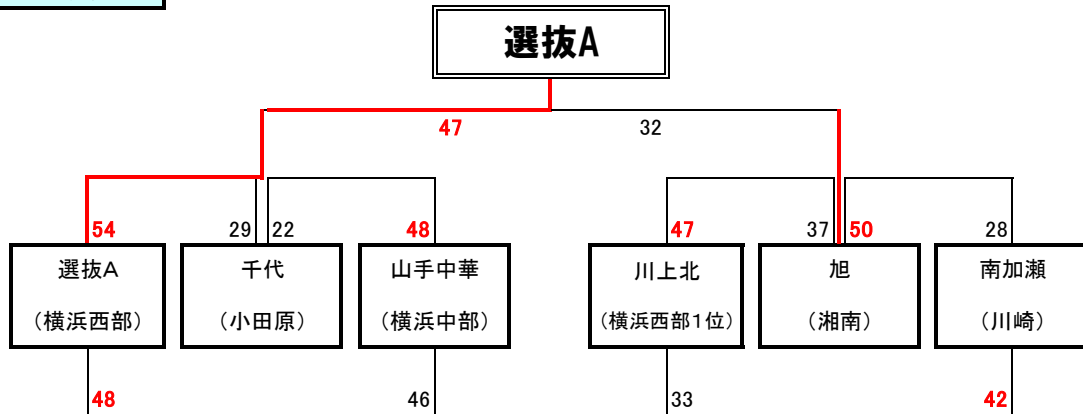

2015年度 第20回西部招待大会(男子)組合せ

■12月19日(土)／泉スポーツセンター

Aブロック

Bブロック

Cブロック

【 出場チーム 】

- ・ 西部代表チーム (6) 川上北、大正、選抜A、選抜B、選抜C、選抜D
- ・ 横浜代表チーム (3) 菊名、山手中華、石川
- ・ 地区代表チーム (9) 柿生、南加瀬、旭、茅ヶ崎、金目、大窪、千代、望洋、フリーズ