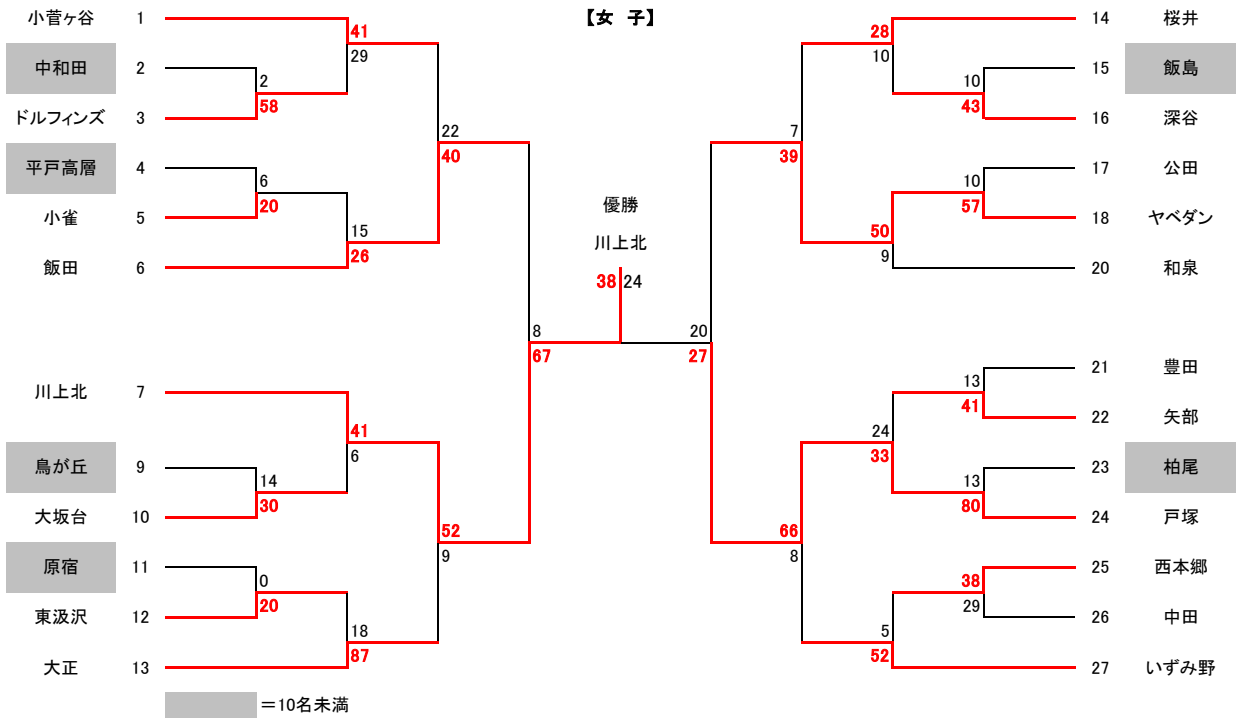

第19回新人戦組み合わせ

(2014年度 横浜市西部ミニバスケットボール連盟)

順位	1位	2位	3位	3位
女子	川上北	戸塚	飯田	ヤベダン

順位	1位	2位	3位	3位
男子	川上北	鳥が丘	ドルフィンズ	大正

日付	会場名	コート	役員・指導者集合	開場時間	コートでのアップ開始	各チーム駐車可能台数
1月31日(土)	泉SC		8:30			0
2月1日(日)	大正小学校	大		8:00	8:30	1
2月1日(日)	伊勢山小学校	伊		9:00	9:30	1
2月1日(日)	鳥が丘小学校	鳥		8:00	8:30	1
2月7日(土)	予備日					
2月8日(日)	鳥が丘小学校	鳥	8:30	8:00	8:30	1
2月11日(水:祝)	戸塚小学校	戸	8:30	8:00	8:30	0