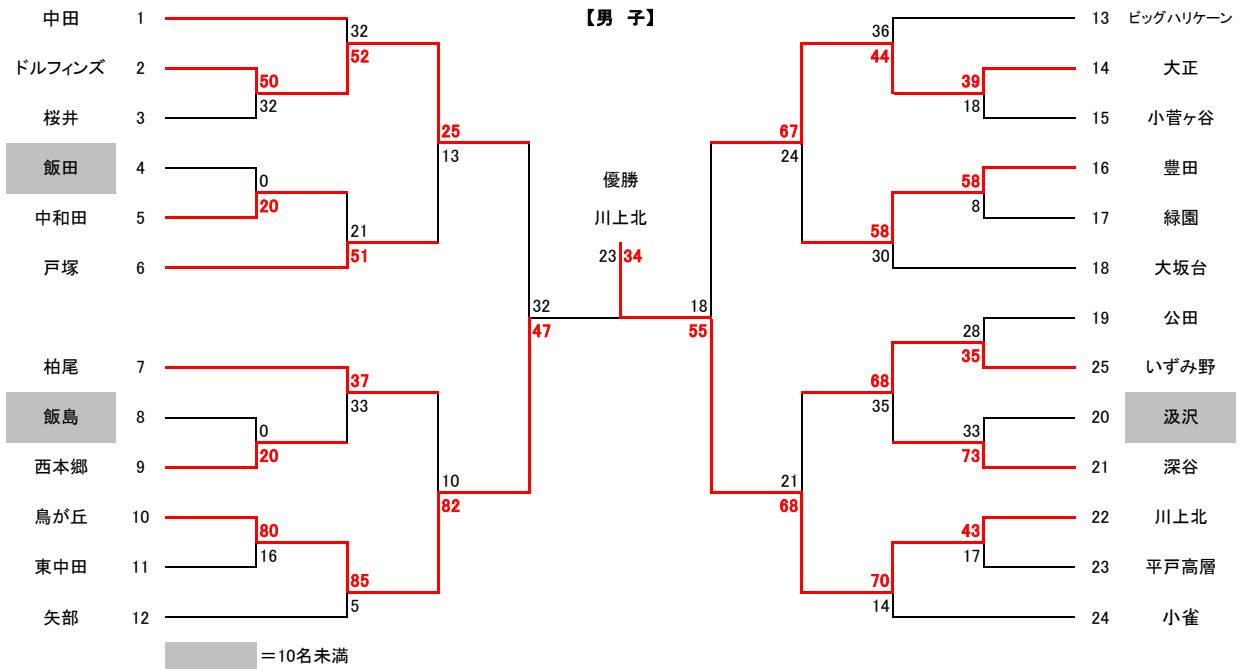

第19回新人戦組み合わせ

(2014年度 横浜市西部ミニバスケットボール連盟)

順位	1位	2位	3位	3位
女子	川上北	戸塚	飯田	ヤベダン

順位	1位	2位	3位	3位
男子	川上北	鳥が丘	ドルフィンズ	大正

日付	会場名	コート	役員・指導者集合	開場時間	コートでのアップ開始	各チーム駐車可能台数
1月31日(土)	泉SC		8:30			0
2月1日(日)	大正小学校	大		8:00	8:30	1
2月1日(日)	伊勢山小学校	伊		9:00	9:30	1
2月1日(日)	鳥が丘小学校	鳥		8:00	8:30	1
2月7日(土)	予備日					
2月8日(日)	鳥が丘小学校	鳥	8:30	8:00	8:30	1
2月11日(水:祝)	戸塚小学校	戸	8:30	8:00	8:30	0