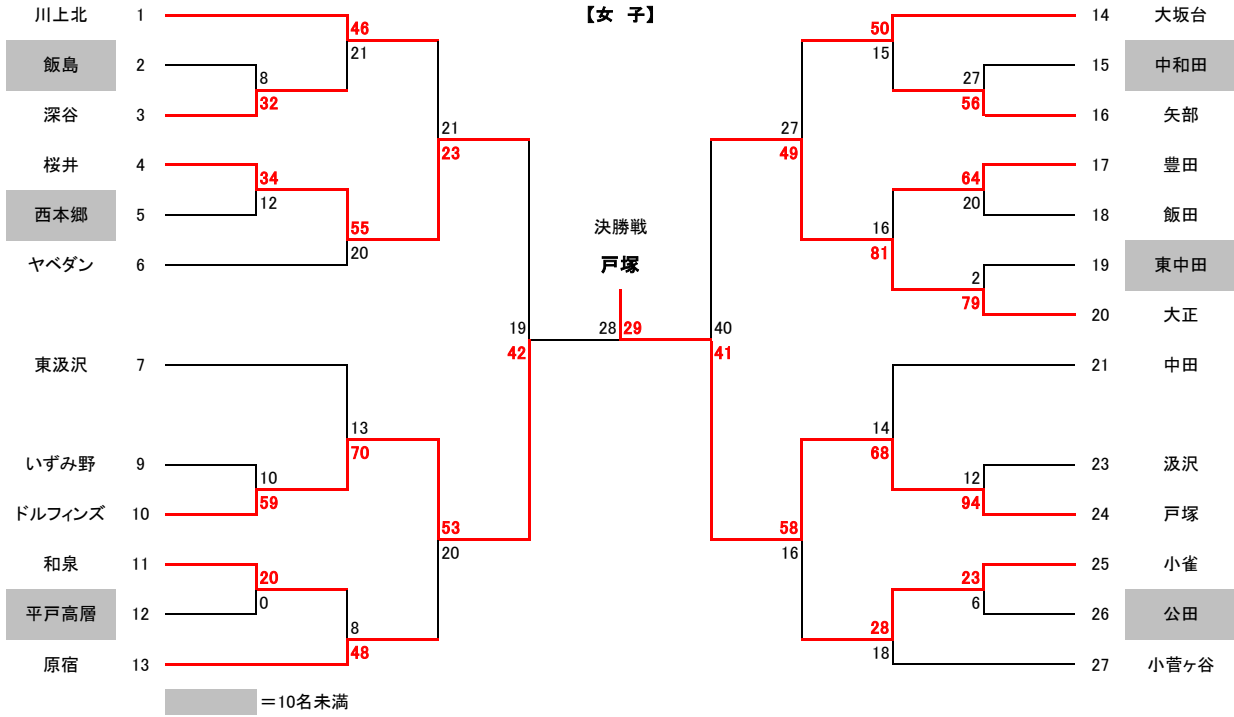

# 2016年度第21回新人戦組み合わせ

(平成28年度)横浜市西部ミニバスケットボール連盟

順位	1位	2位	3位	3位
女子				

順位	1位	2位	3位	3位
男子				

日付	会場名	コート	役員・指導者集合	開場時間	コートでのアップ開始	各チーム駐車可能台数
1月29日(日)	南戸塚小学校会場	29南	8:30	8:00	8:30	1
1月29日(日)	飯田北小学校	29飯	9:45	9:30	9:45	1
1月29日(日)	桜井小学校	29桜	8:30	8:00	8:30	1
2月4日(土)	泉SC	4SA・4SB・4SC	8:30	8:45	9:10	0
2月5日(日)	大正小学校	5大	8:30	8:00	8:30	1
2月11日(土)	予備日					
2月12日(日)	戸塚小学校会場	12戸	8:30	8:00	8:30	0