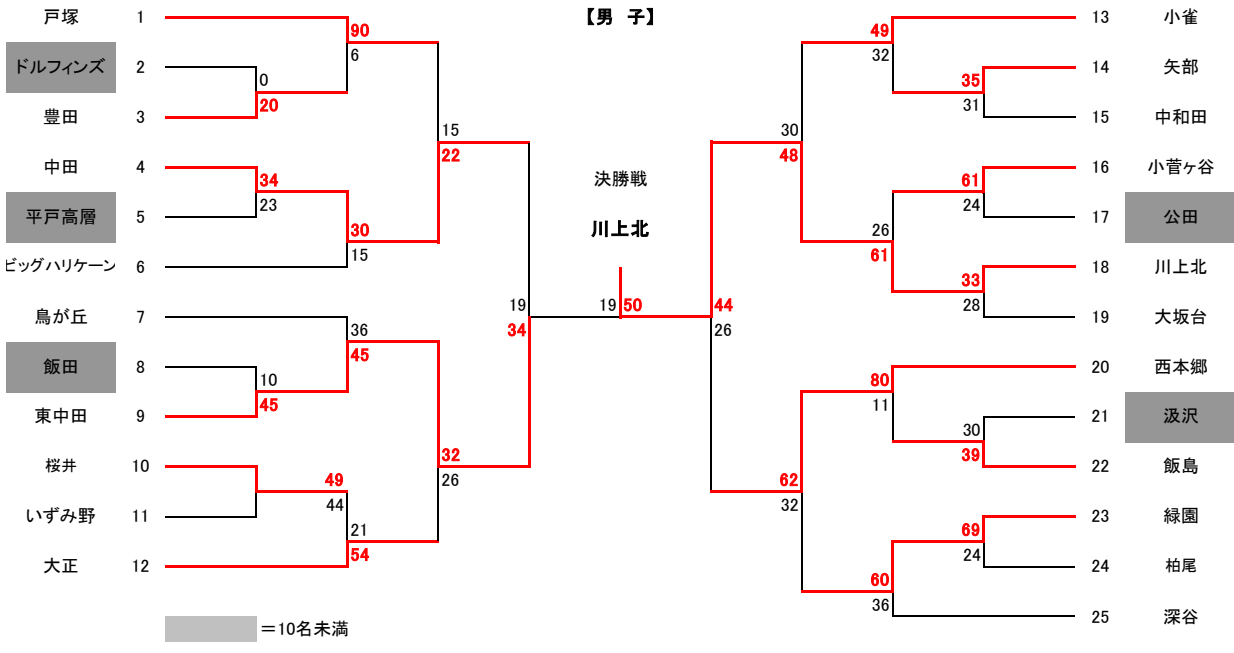

# 2016年度第21回新人戦組み合わせ

(平成28年度)横浜市西部ミニバスケットボール連盟

順位	1位	2位	3位	3位
女子				

順位	1位	2位	3位	3位
男子				

日付	会場名	コート	役員・指導者集合	開場時間	コートでのアップ開始	各チーム駐車可能台数
1月29日(日)	南戸塚小学校会場	29南	8:30	8:00	8:30	1
1月29日(日)	飯田北小学校	29飯	9:45	9:30	9:45	1
1月29日(日)	桜井小学校	29桜	8:30	8:00	8:30	1
2月4日(土)	泉SC	4SA・4SB・4SC	8:30	8:45	9:10	0
2月5日(日)	大正小学校	5大	8:30	8:00	8:30	1
2月11日(土)	予備日					
2月12日(日)	戸塚小学校会場	12戸	8:30	8:00	8:30	0